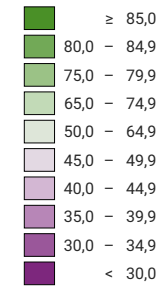

Bundesbeschluss über die Weiterführung der Schwerververkehrsabgabe, Abstimmung vom 20.02.1994

Ja-Stimmenanteil, in %

Schweiz: 72,2

Anzahl gültige Stimmen

Total: 1 833 464

Symbole mit einem Wert unter 500 wurden zur besseren Lesbarkeit visuell vergrössert dargestellt.