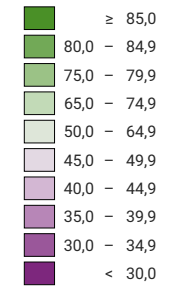

Ja-Stimmenanteil, in %

Schweiz: 72,2

Anzahl gültige Stimmen

Total: 1 833 464

Symbole mit einem Wert unter 500 wurden zur besseren Lesbarkeit visuell vergrössert dargestellt.

0 25 50 km

Raumgliederung:
Gemeinden (Politik)