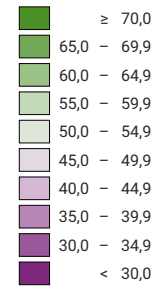

Ja-Stimmenanteil, in %

Schweiz: 68,5

Anzahl gültige Stimmen

Total: 1 839 486

Symbole mit einem Wert unter 1 000 wurden zur besseren Lesbarkeit visuell vergrössert dargestellt.

Raumgliederung:
Bezirke