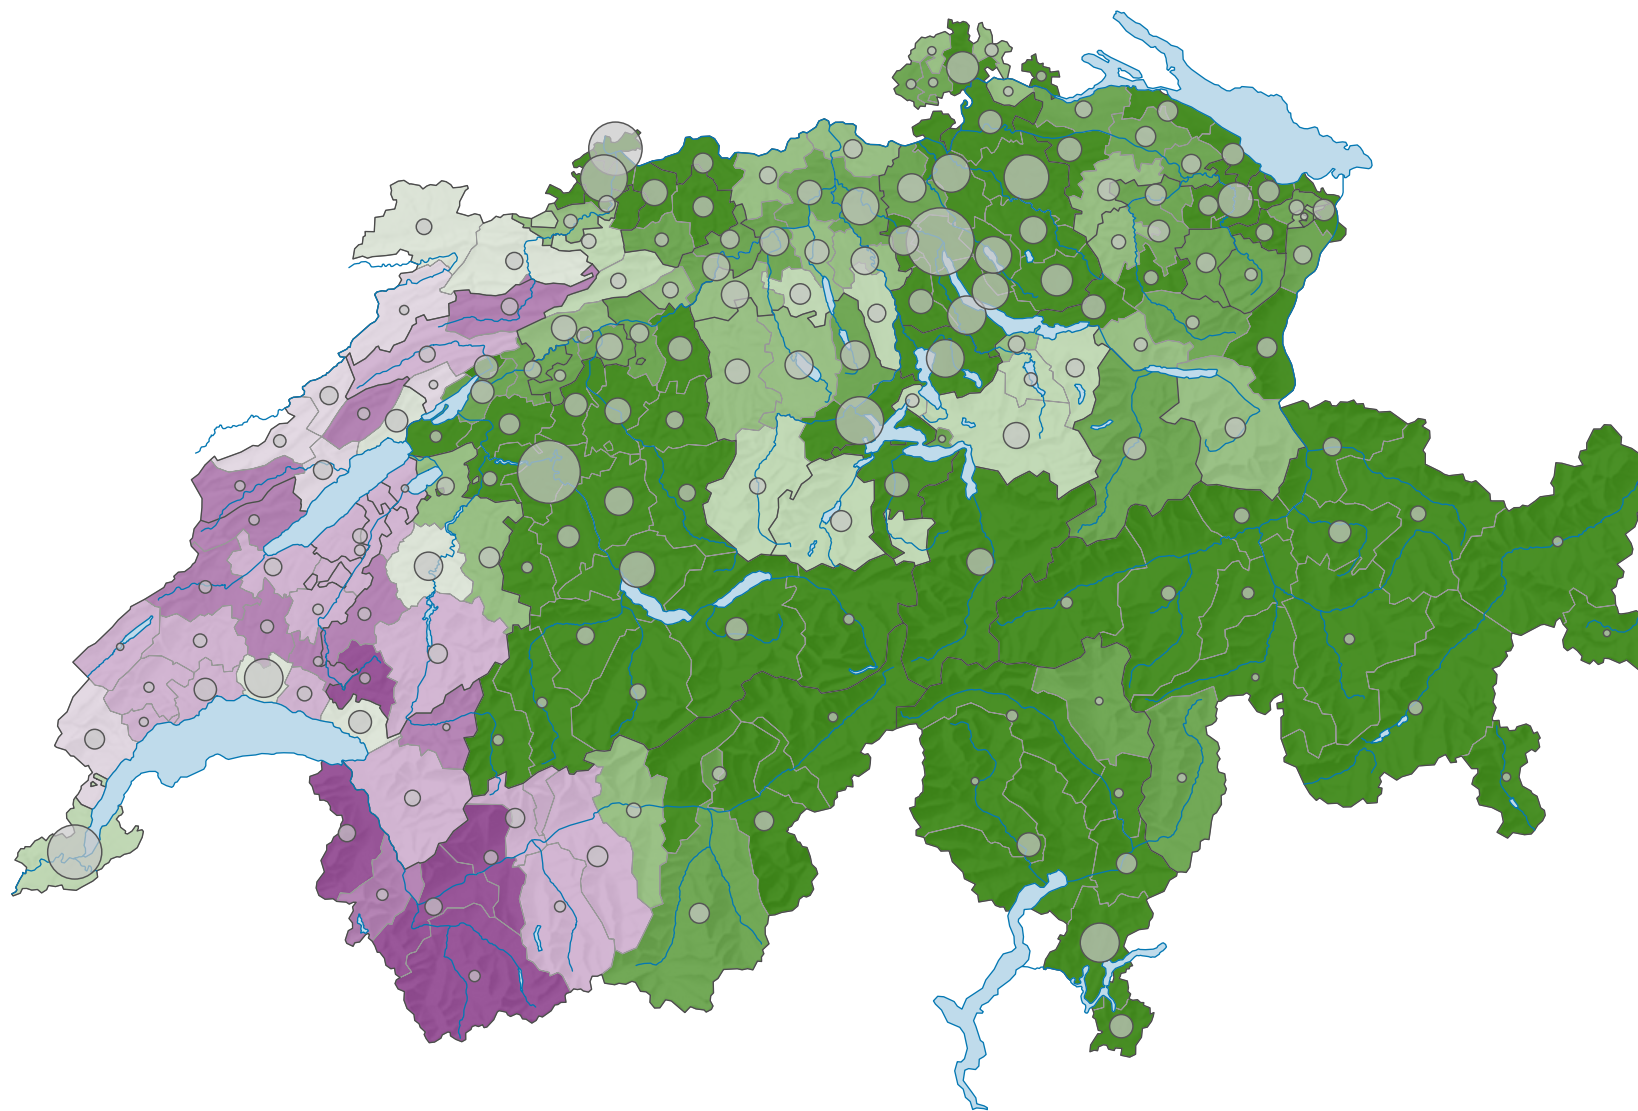

# Bundesbeschluss über die Weiterführung der Nationalstrassenabgabe, Abstimmung vom 20.02.1994

## Ja-Stimmenanteil, in %

Schweiz: 68,5

## Anzahl gültige Stimmen

Total: 1 839 486

Symbole mit einem Wert unter 1 000 wurden zur besseren Lesbarkeit visuell vergrössert dargestellt.

0 35 70 km

Raumgliederung:  
Bezirke