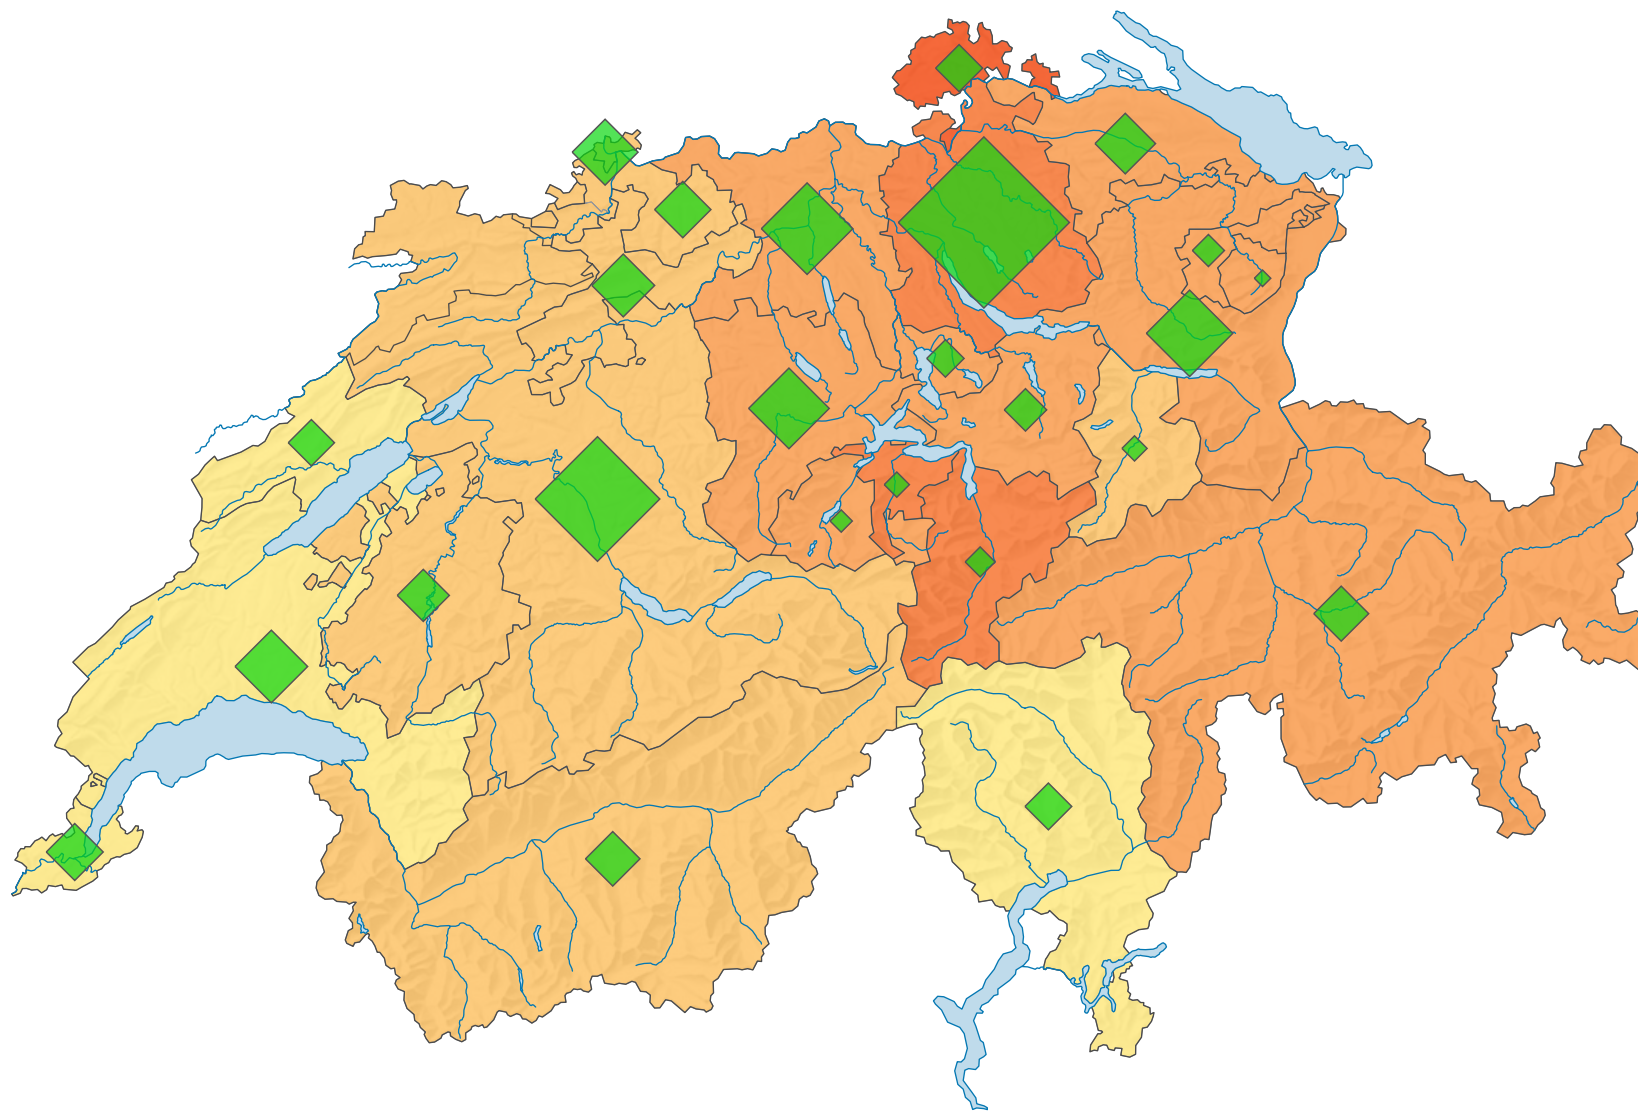

Stimmbeteiligung, Abstimmung vom 20.05.1973

Stimmbeteiligung, in %

Schweiz: 40,3

Anzahl Stimrende

Schweiz: 1 467 494

Symbole mit einem Wert unter 2 000 wurden zur besseren Lesbarkeit visuell vergrössert dargestellt.

0 35 70 km

Raumgliederung:
Kantone