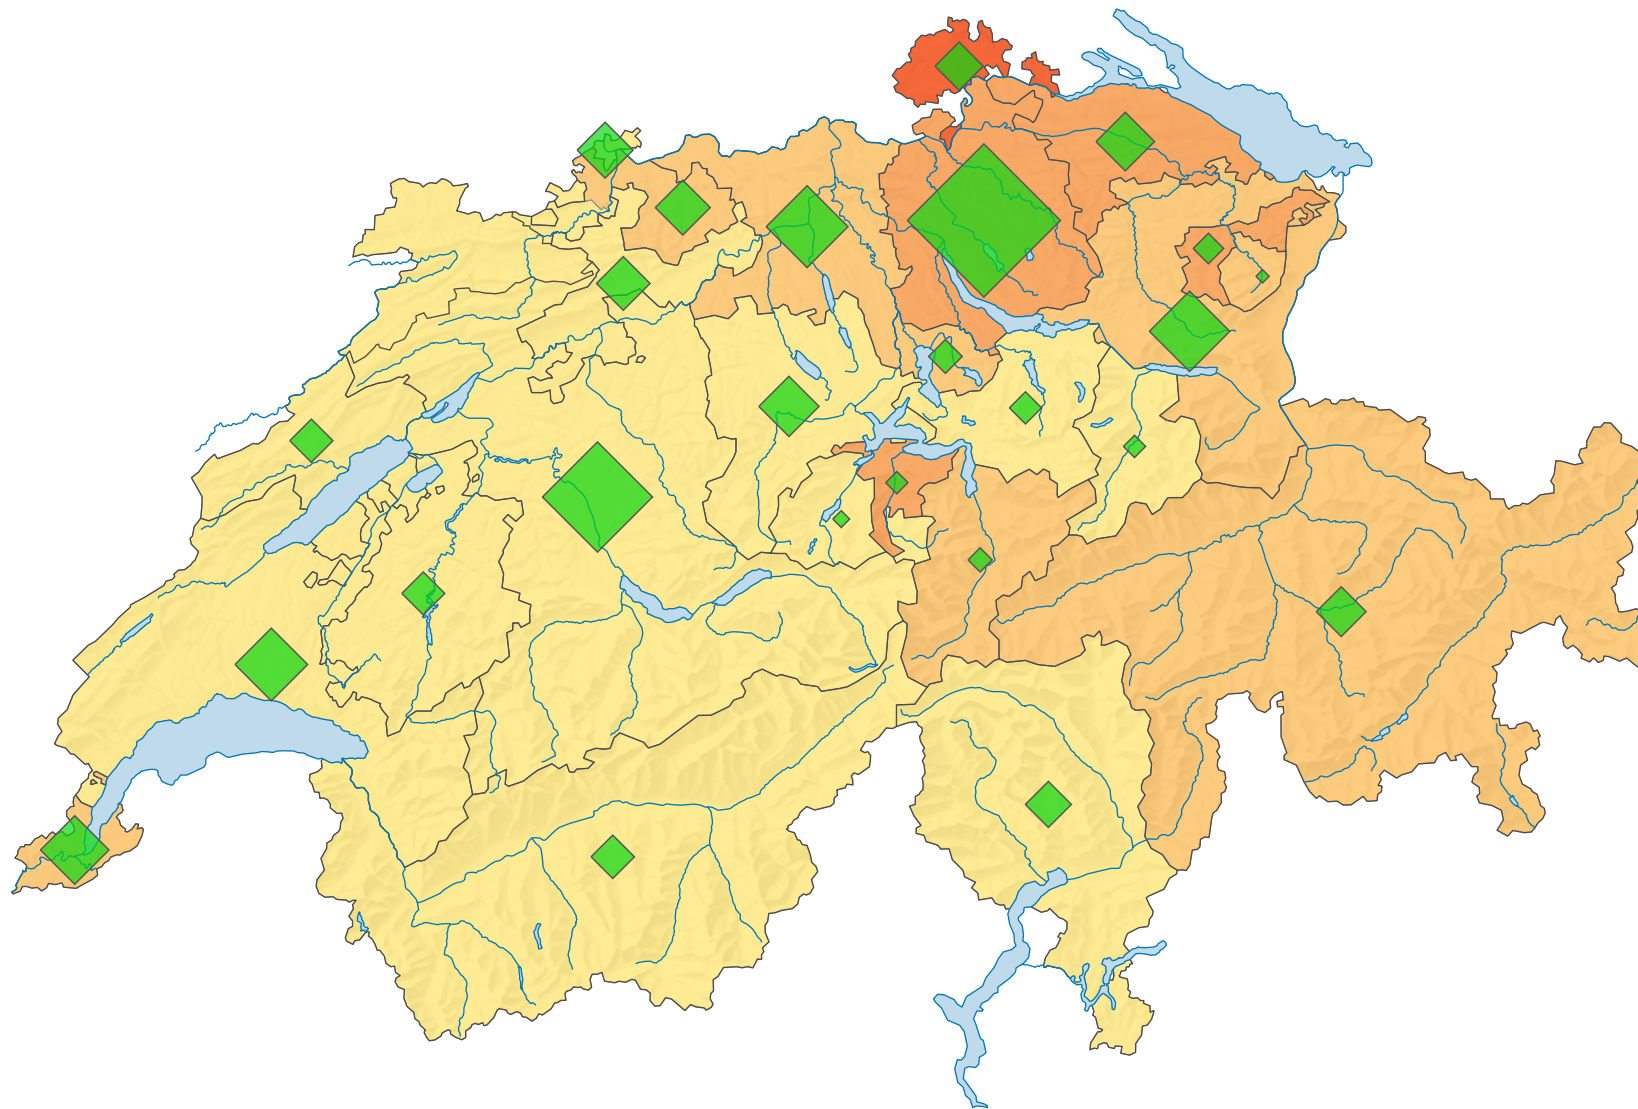

Stimmbeteiligung, Abstimmung vom 24.09.1972

Stimmbeteiligung, in %

Schweiz: 33,1

Anzahl Stimrende

Schweiz: 1 198 239

Symbole mit einem Wert unter 2 000 wurden zur besseren Lesbarkeit visuell vergrössert dargestellt.

0 35 70 km

Raumgliederung:
Kantone