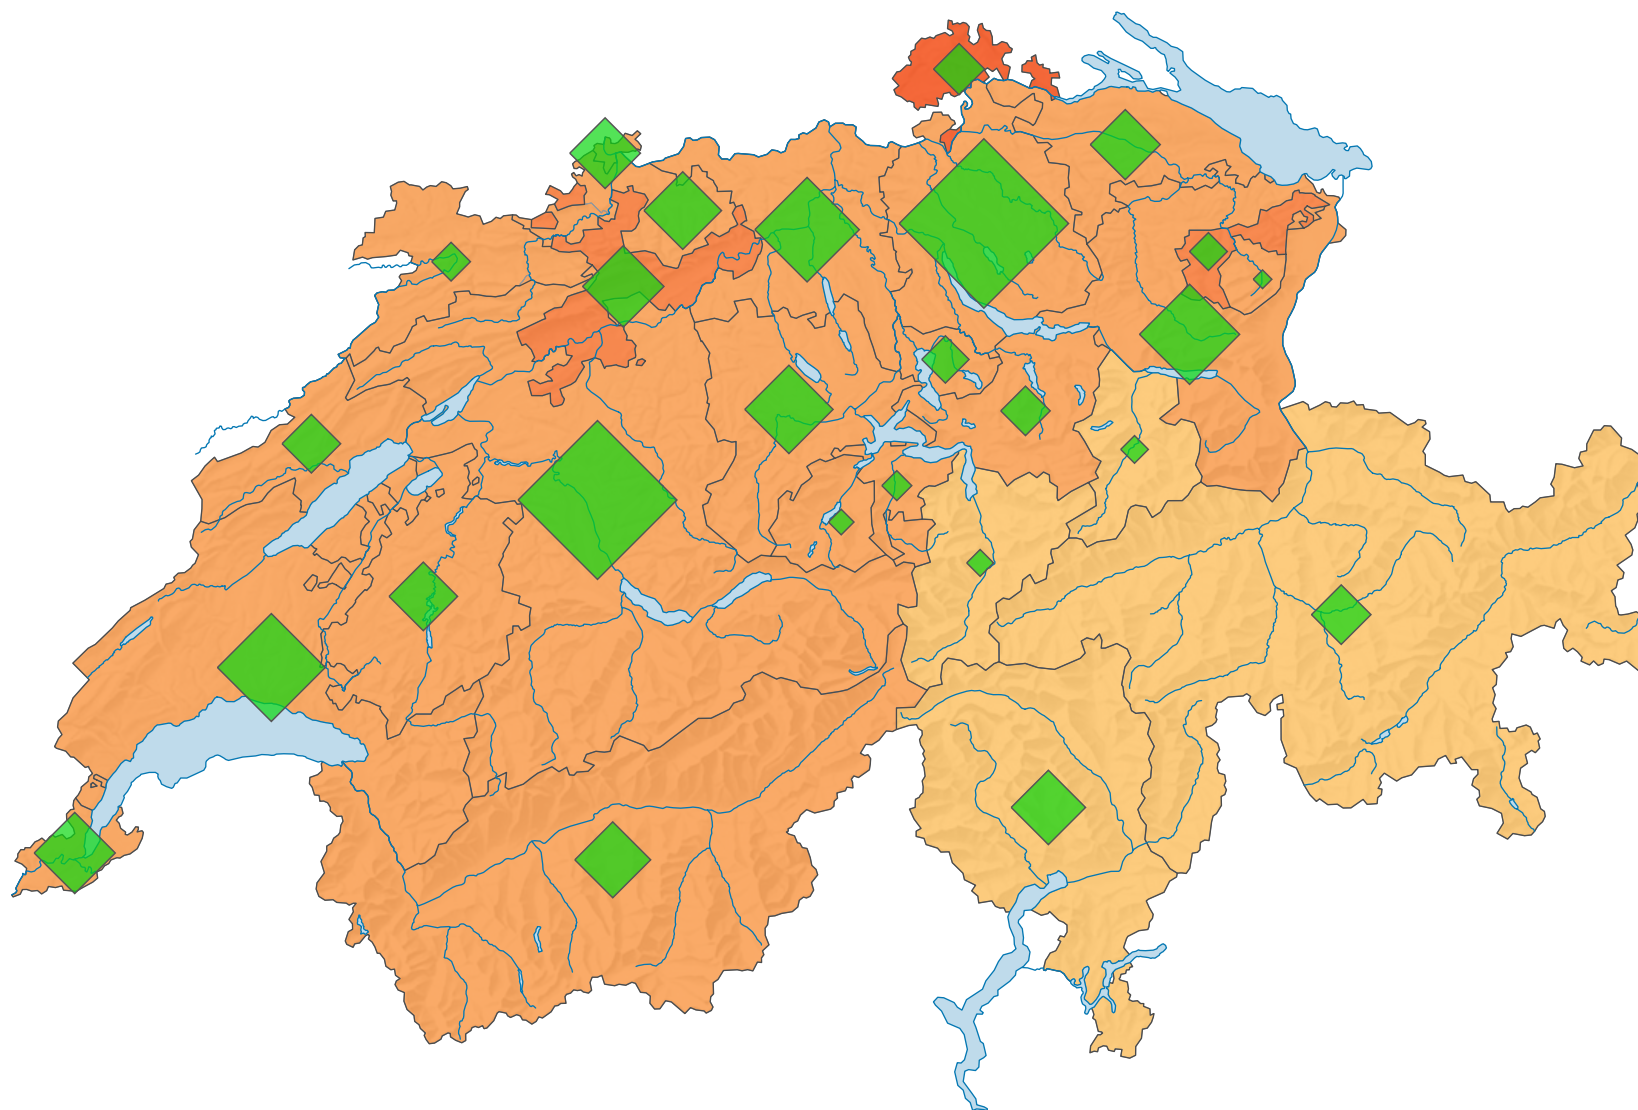

# Participation, votation du 28.11.1993

## Participation en %

Suisse: 45,4

## Nombre de votants

Suisse: 2 073 958

Pour des raisons de lisibilité, la taille des symboles ayant une valeur inférieure à 2 000 a été augmentée.

0 35 70 km

Niveau géographique:  
Cantons