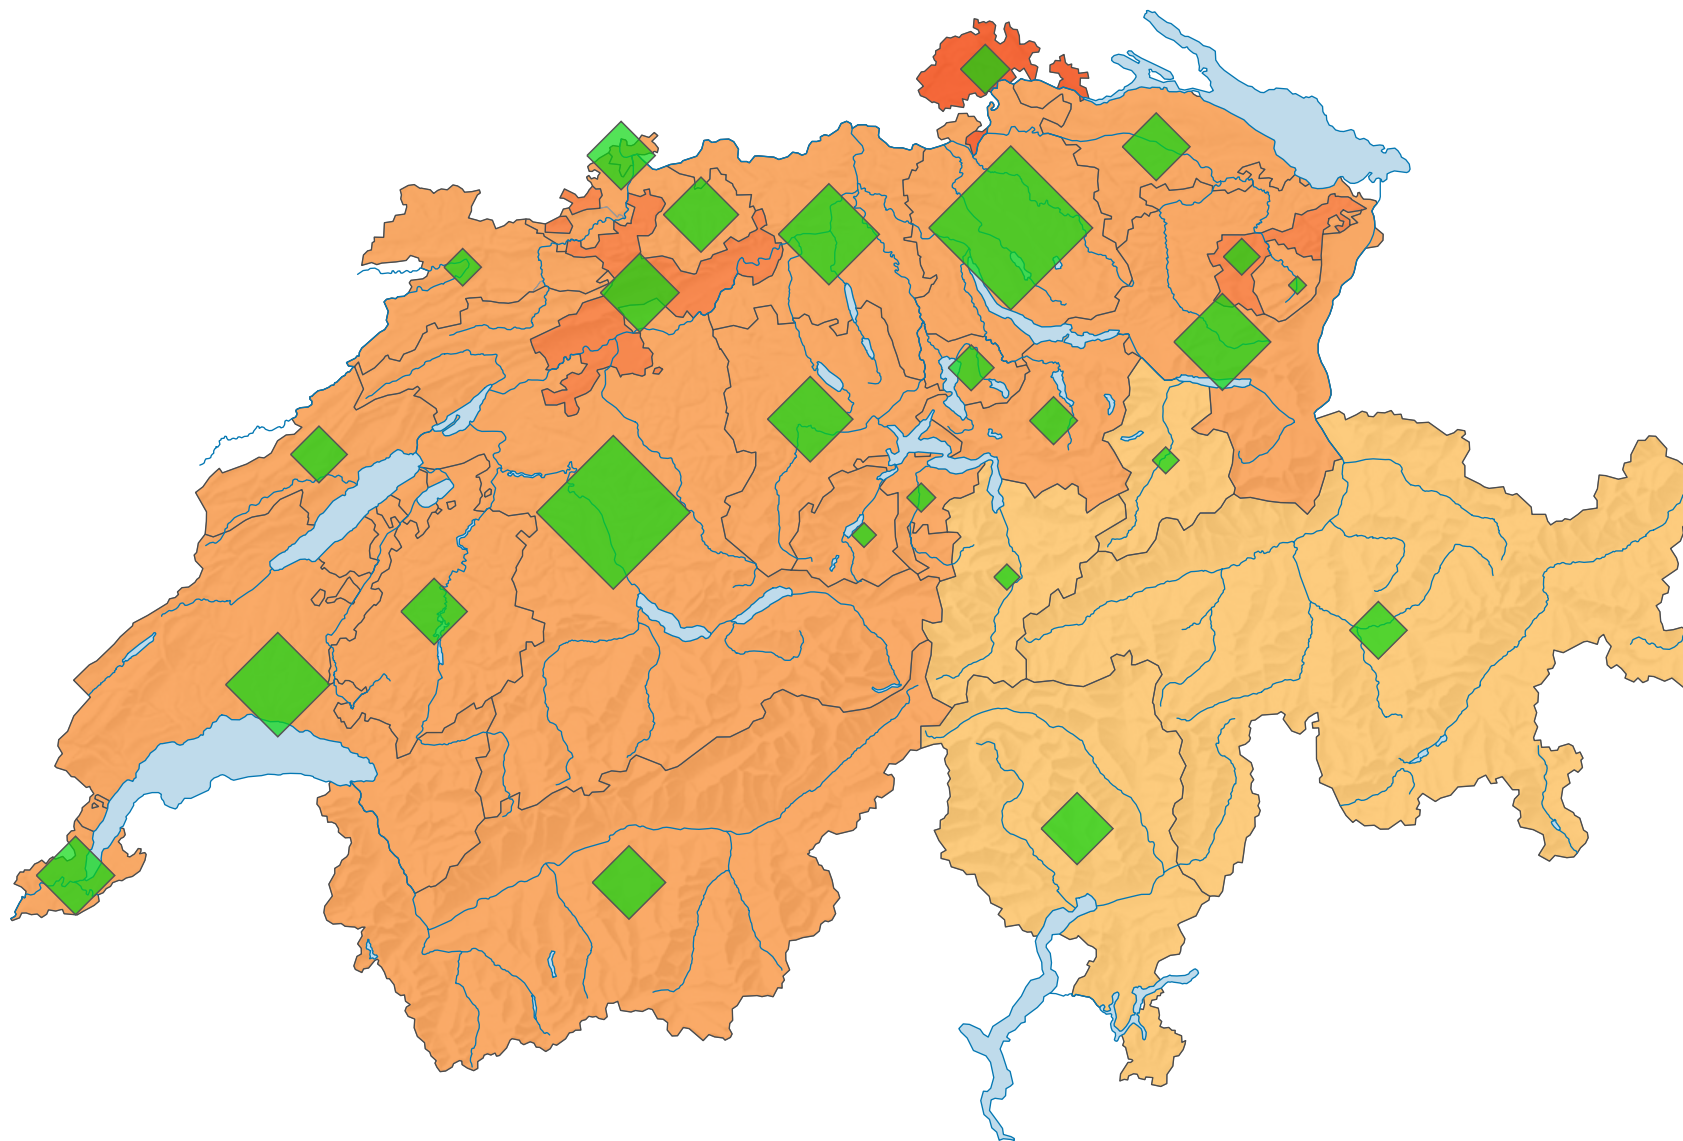

Stimmbeteiligung, Abstimmung vom 28.11.1993

Stimmbeteiligung, in %

Schweiz: 45,4

Anzahl Stimmente

Schweiz: 2 073 958

Symbole mit einem Wert unter 2 000 wurden zur besseren Lesbarkeit visuell vergrössert dargestellt.

0 25 50 km

Raumgliederung:
Kantone