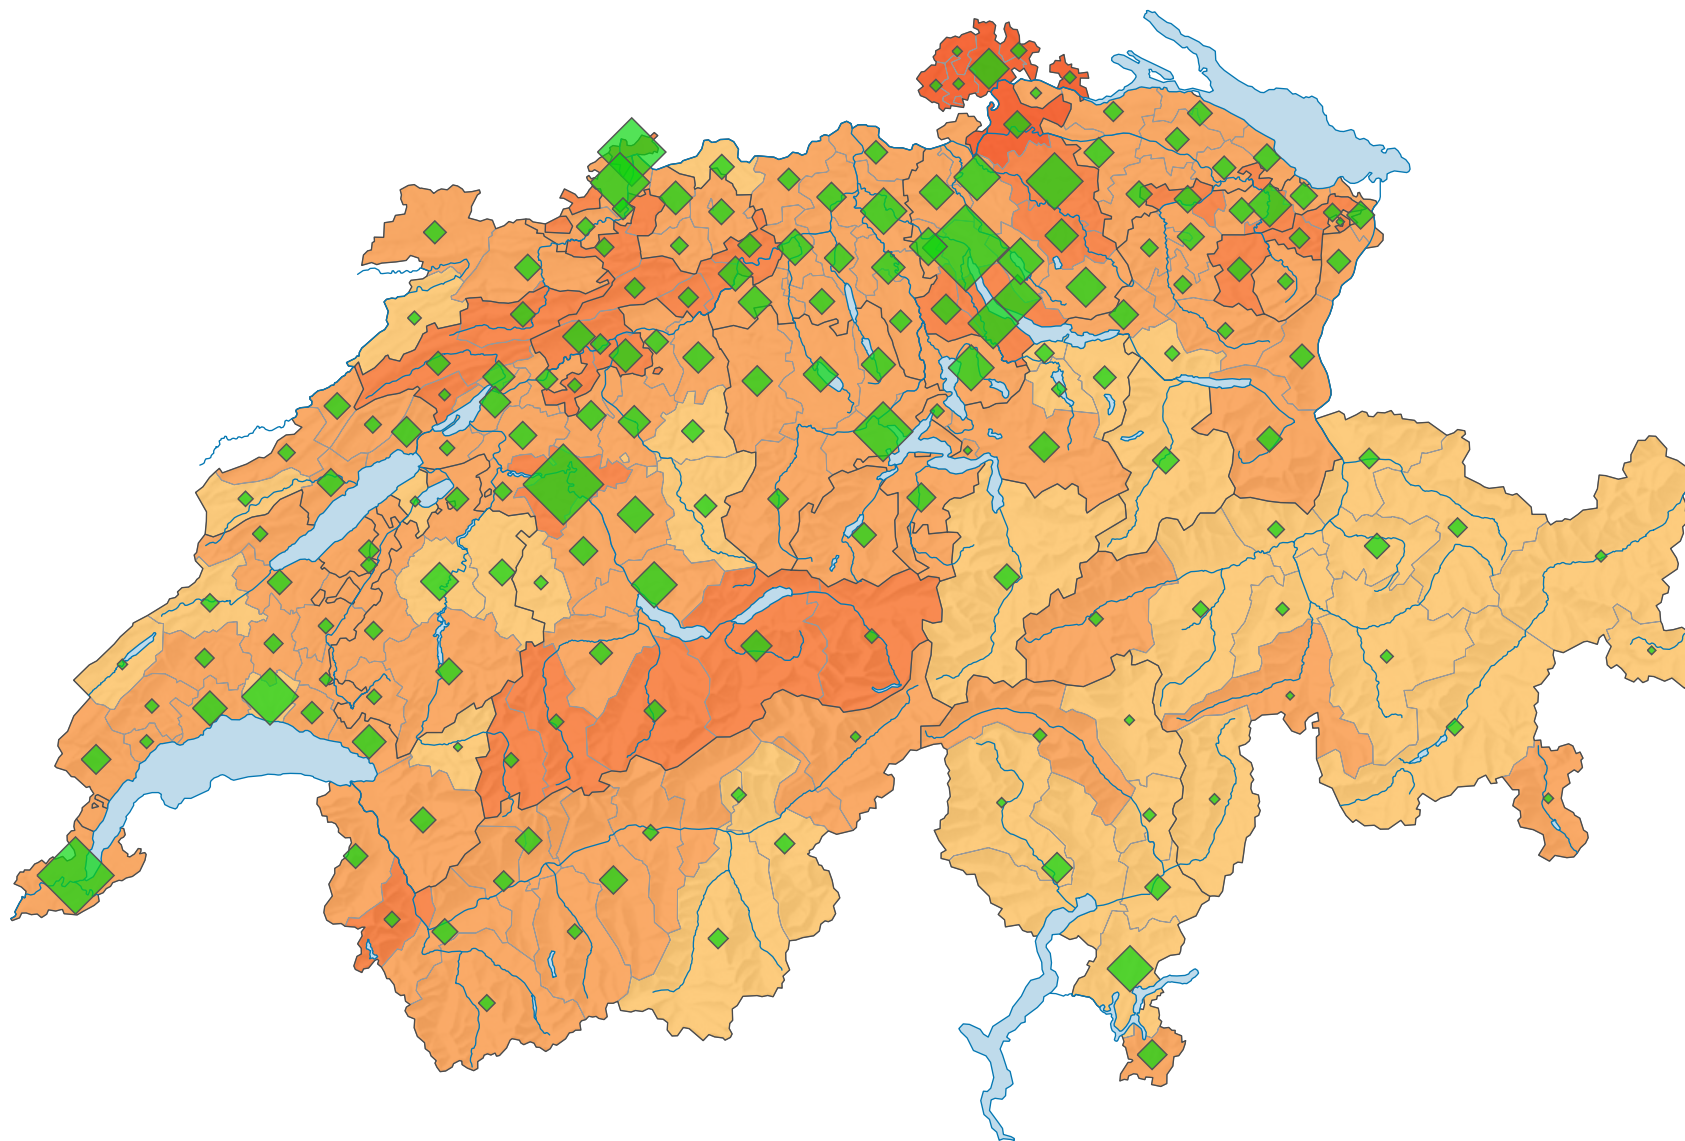

Participation, votation du 28.11.1993

Participation en %

Suisse: 45,4

Nombre de votants

Suisse: 2 073 958

Pour des raisons de lisibilité, la taille des symboles ayant une valeur inférieure à 1 000 a été augmentée.

0 25 50 km

Niveau géographique:
Districts