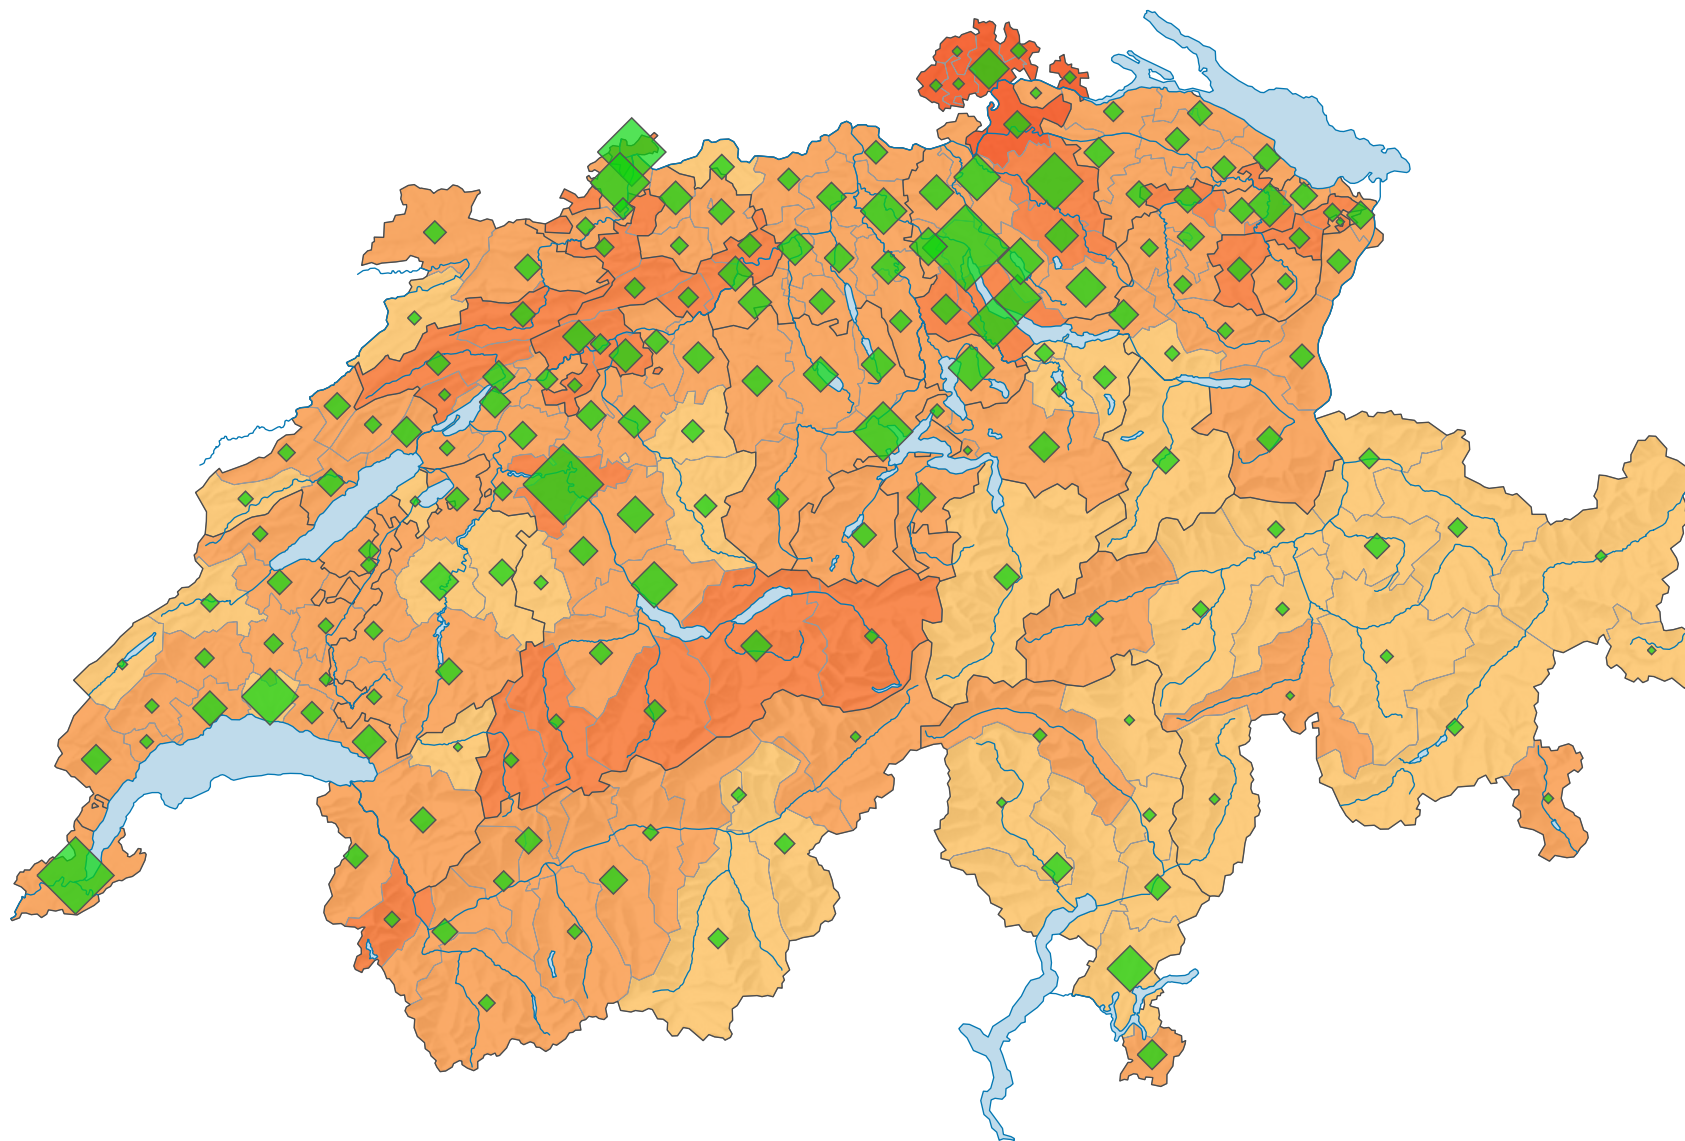

Stimmbeteiligung, Abstimmung vom 28.11.1993

Stimmbeteiligung, in %

Schweiz: 45,4

Anzahl Stimrende

Schweiz: 2 073 958

Symbole mit einem Wert unter 1 000 wurden zur besseren Lesbarkeit visuell vergrössert dargestellt.

0 25 50 km

Raumgliederung:
Bezirke