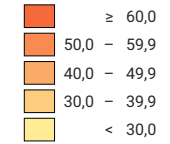

Stimmbeteiligung, in %

Schweiz: 45,4

Anzahl Stimmente

Schweiz: 2 073 958

Symbole mit einem Wert unter 500 wurden zur besseren Lesbarkeit visuell vergrössert dargestellt.

Raumgliederung:
Gemeinden (Politik)