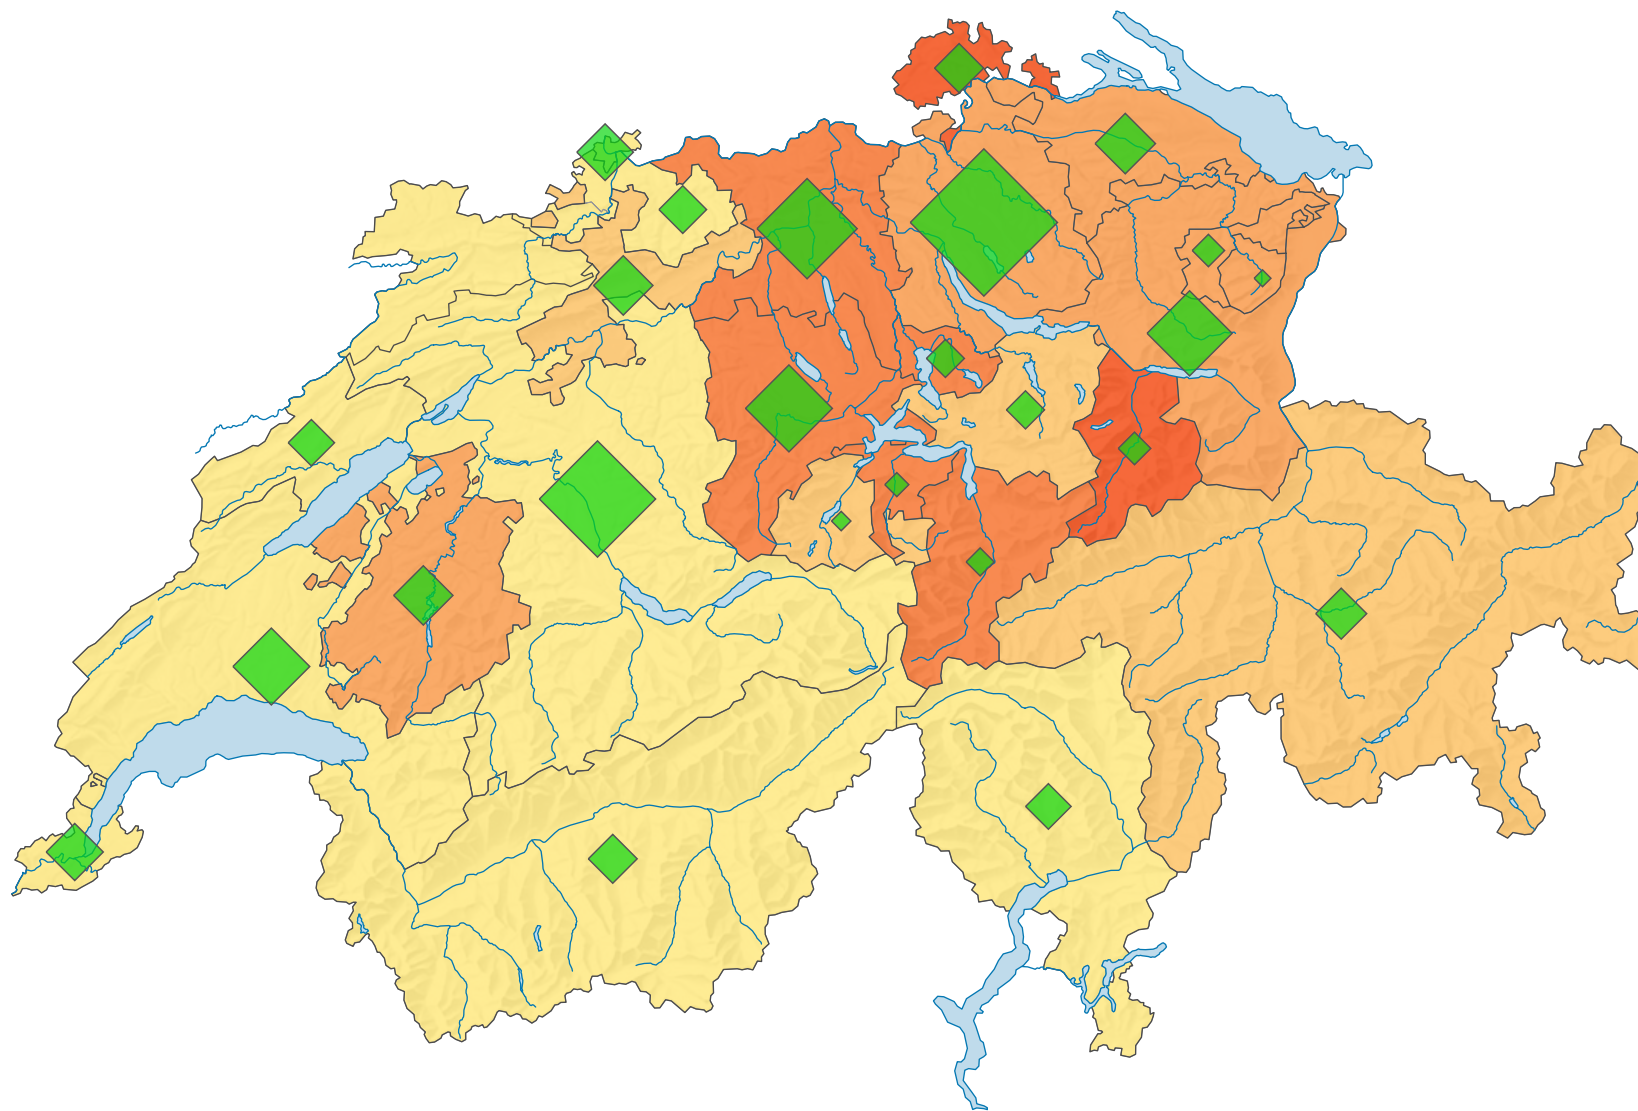

Participation, votation du 06.06.1971

Participation en %

Suisse: 37,8

Nombre de votants

Suisse: 1 347 986

Pour des raisons de lisibilité, la taille des symboles ayant une valeur inférieure à 2 000 a été augmentée.

0 35 70 km

Niveau géographique:
Cantons