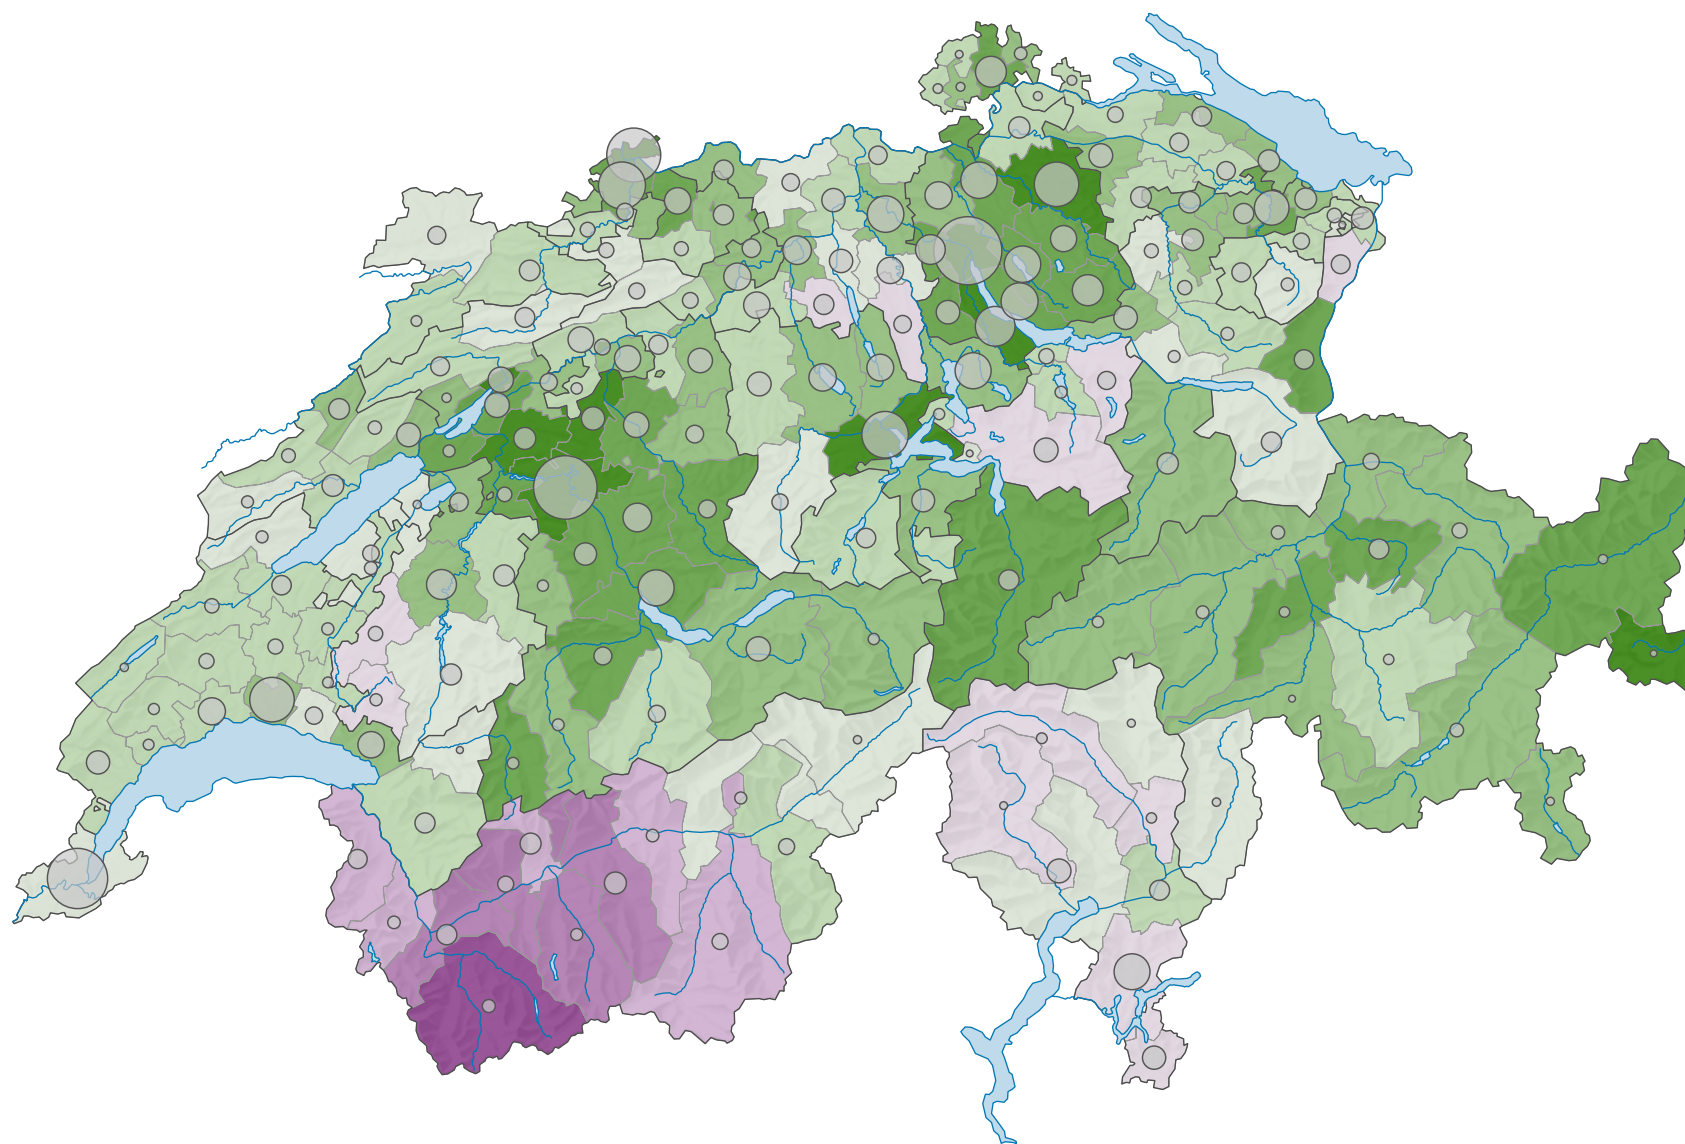

Arrêté fédéral prévoyant des mesures garantissant le maintien de la sécurité sociale, votation du 28.11.1993

Proportion de "oui" en %

Suisse: 62,6

Bulletins valables

Total: 2 011 254

Pour des raisons de lisibilité, la taille des symboles ayant une valeur inférieure à 1 000 a été augmentée.

0 25 50 km

Niveau géographique:
Districts