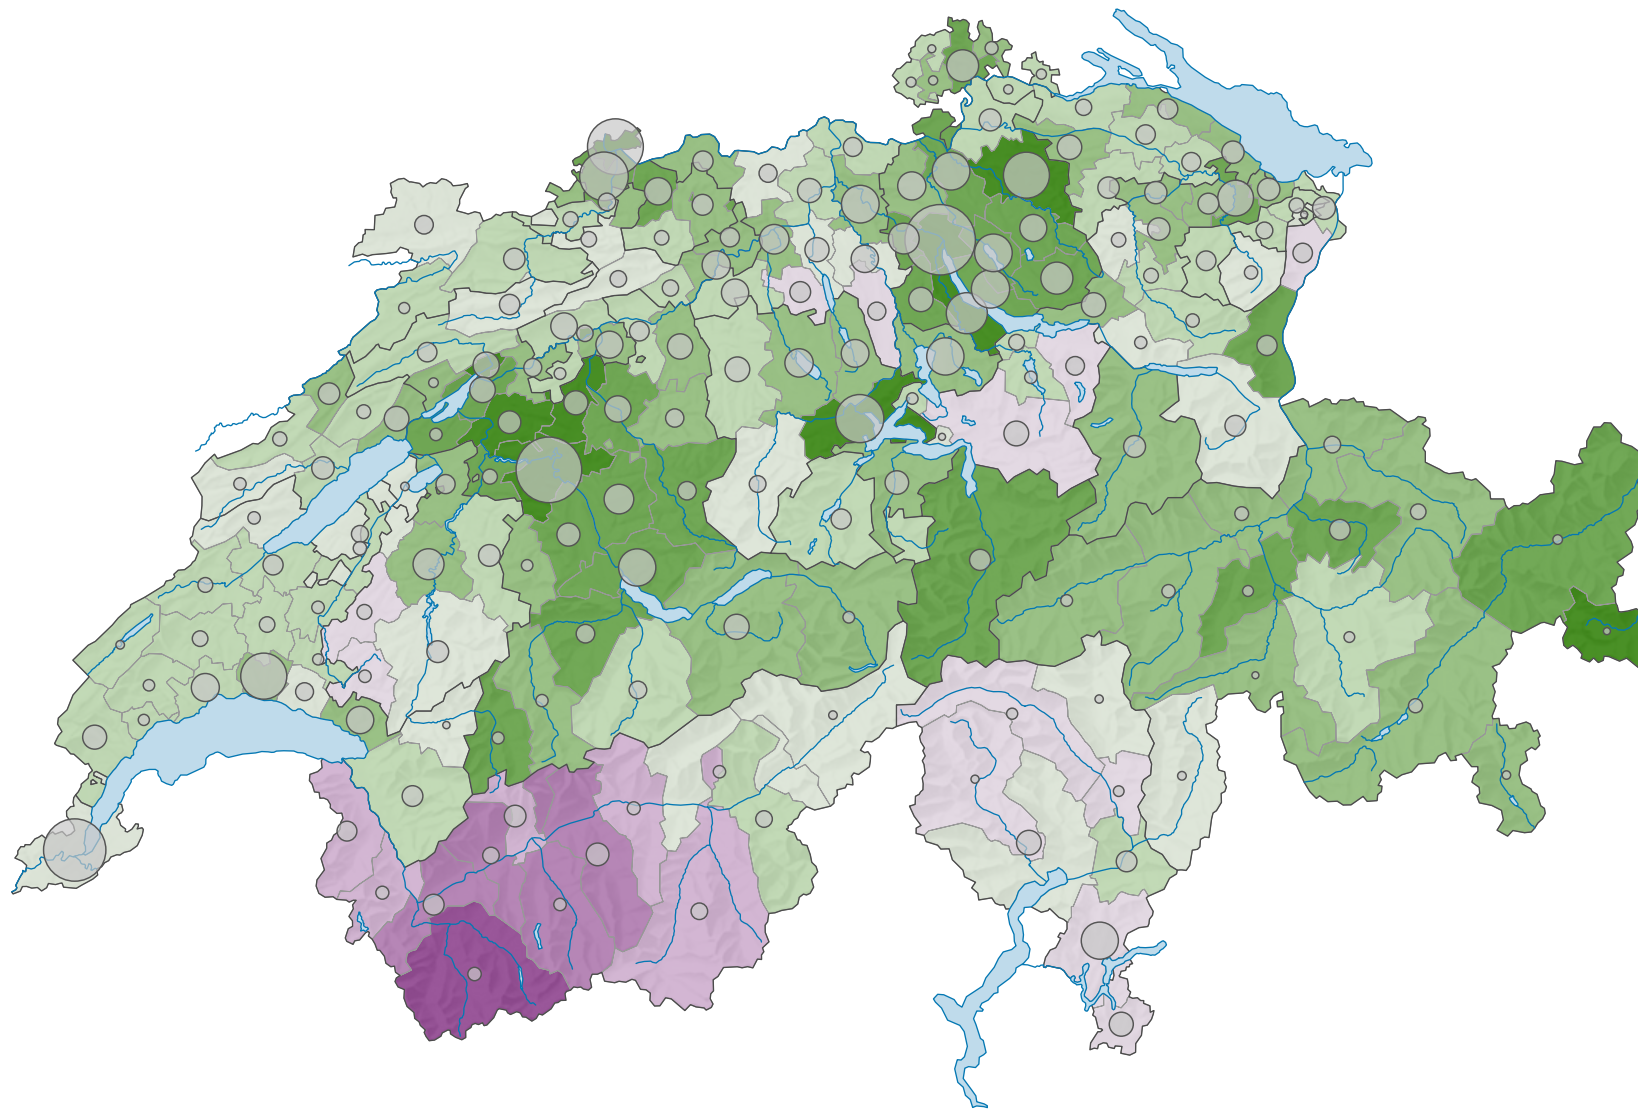

Bundesbeschluss über Massnahmen zur Erhaltung der Sozialversicherung, Abstimmung vom 28.11.1993

Ja-Stimmenanteil, in %

Schweiz: 62,6

Anzahl gültige Stimmen

Total: 2 011 254

Symbole mit einem Wert unter 1 000 wurden zur besseren Lesbarkeit visuell vergrössert dargestellt.

0 35 70 km

Raumgliederung:
Bezirke