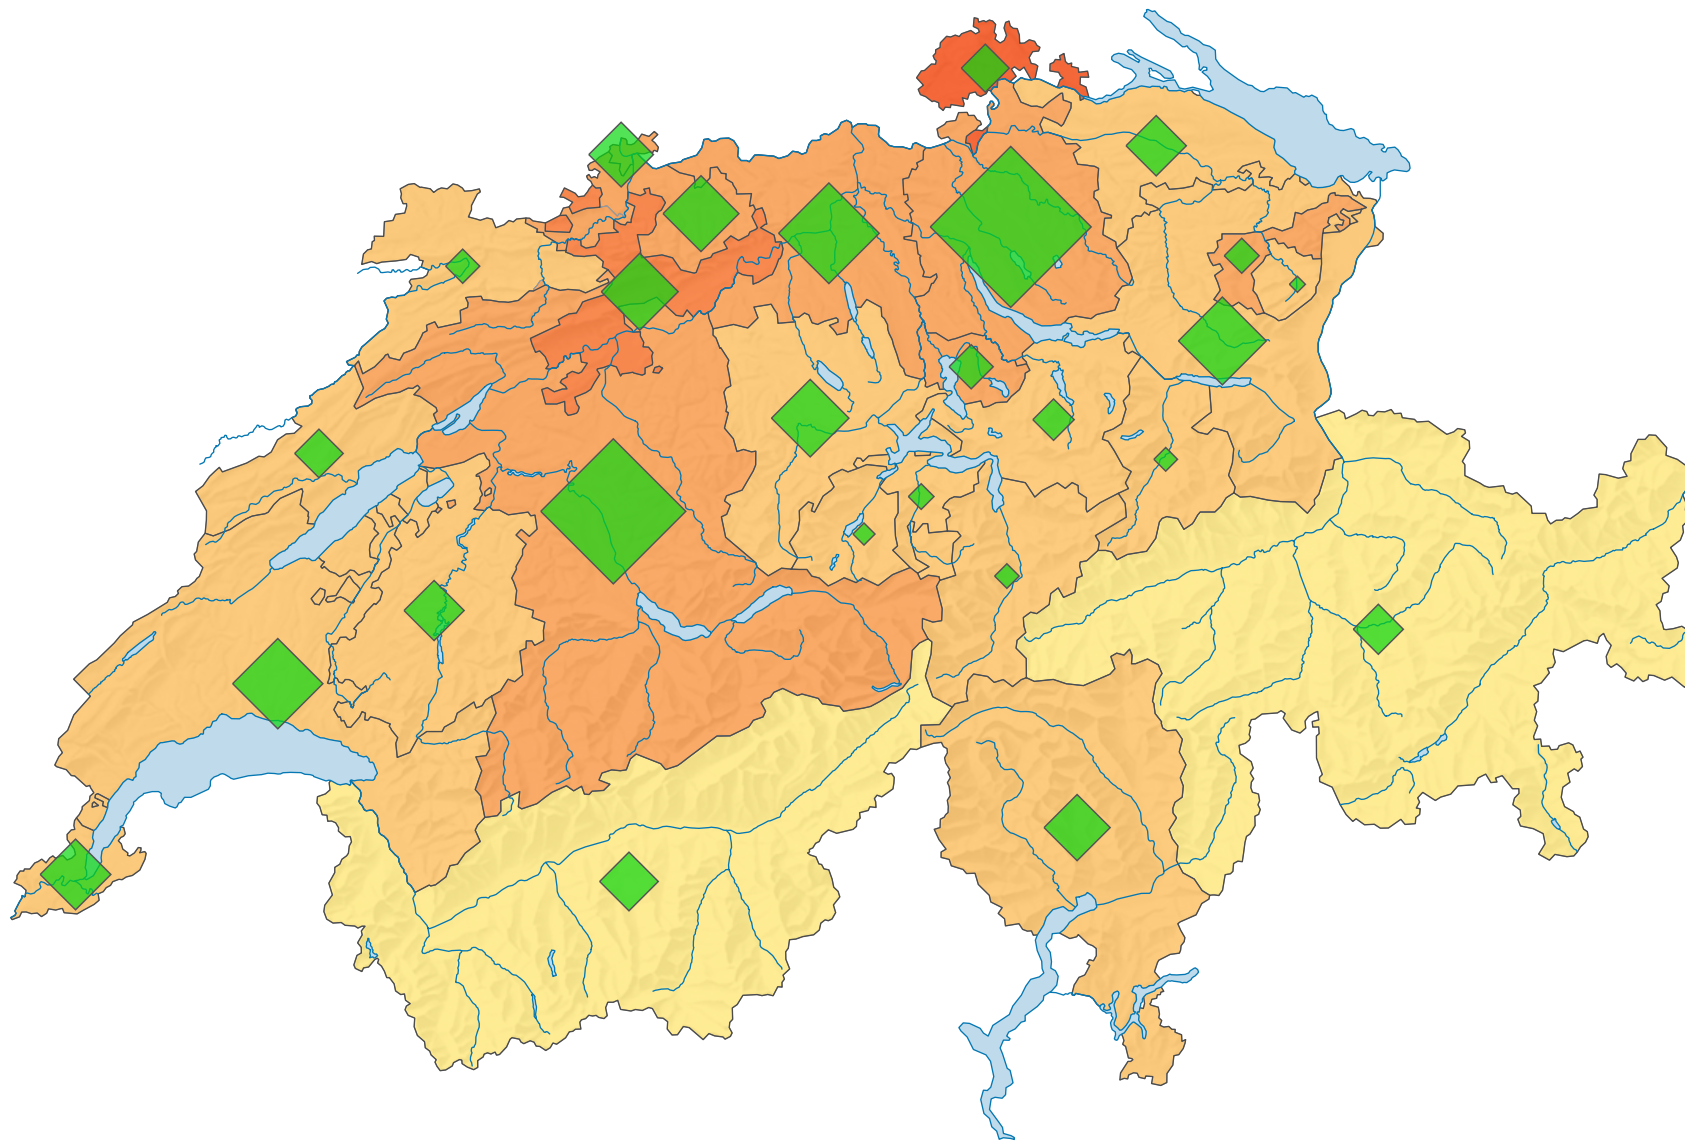

# Stimmbeteiligung, Abstimmung vom 26.09.1993

## Stimmbeteiligung, in %

Schweiz: 39,8

## Anzahl Stimmente

Schweiz: 1 810 194

Symbole mit einem Wert unter 2 000 wurden zur besseren Lesbarkeit visuell vergrössert dargestellt.

0 25 50 km

Raumgliederung:  
Kantone