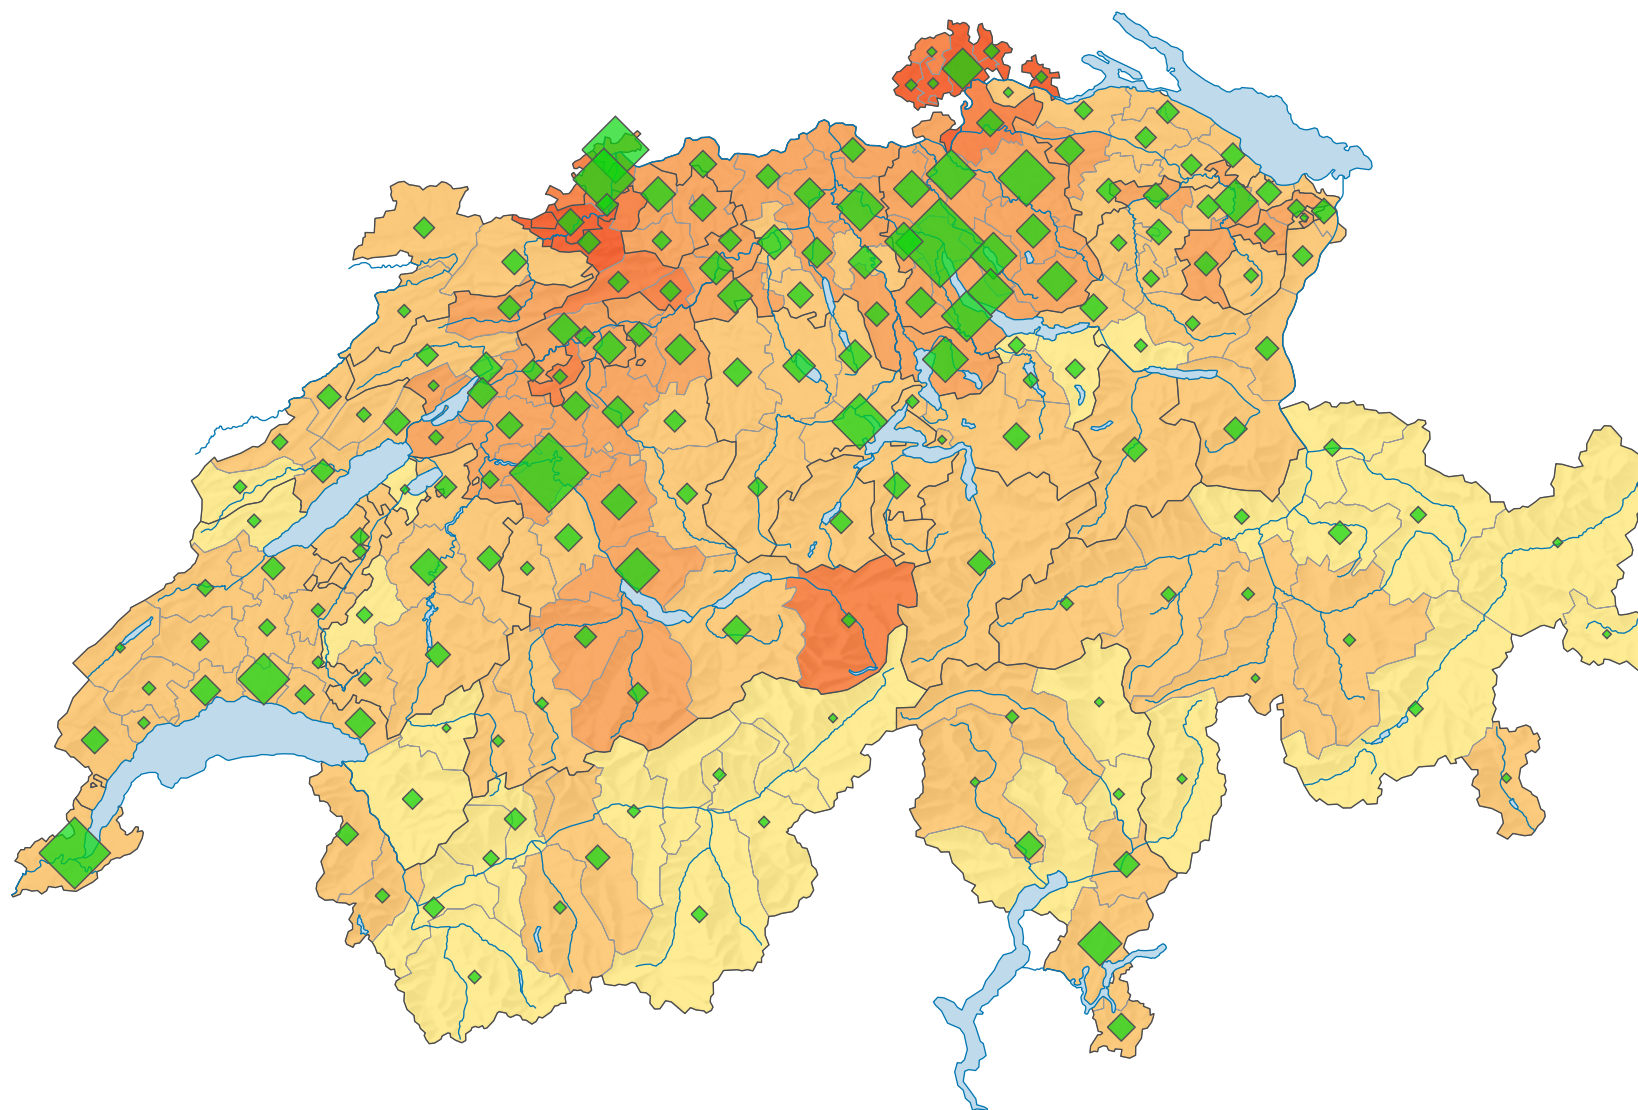

Participation, votation du 26.09.1993

Participation en %

Suisse: 39,8

Nombre de votants

Suisse: 1 810 194

Pour des raisons de lisibilité, la taille des symboles ayant une valeur inférieure à 1 000 a été augmentée.

0 35 70 km

Niveau géographique:
Districts