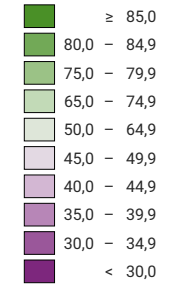

Proportion de "oui" en %

Suisse: 70,4

Bulletins valables

Total: 1 740 182

Pour des raisons de lisibilité, la taille des symboles ayant une valeur inférieure à 2 000 a été augmentée.

Niveau géographique:
Cantons