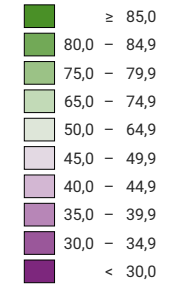

Proportion de "oui" en %

Suisse: 70,4

Bulletins valables

Total: 1 740 182

Pour des raisons de lisibilité, la taille des symboles ayant une valeur inférieure à 1 000 a été augmentée.

Niveau géographique:
Districts