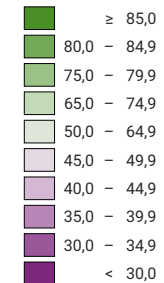

Proportion de "oui" en %

pas de données: voir le glossaire (*)

Suisse: 70,4

Bulletins valables

Total: 1 740 182

Pour des raisons de lisibilité, la taille des symboles ayant une valeur inférieure à 500 a été augmentée.

Niveau géographique:
Communes (politique)