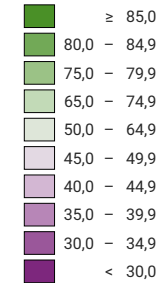

Ja-Stimmenanteil, in %

■ keine Daten (siehe Glossar) (*)

Schweiz: 70,4

Anzahl gültige Stimmen

Total: 1 740 182

Symbole mit einem Wert unter 500 wurden zur besseren Lesbarkeit visuell vergrössert dargestellt.

Raumgliederung:
Gemeinden (Politik)