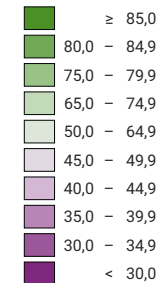

Proportion de "oui" en %

pas de données: voir le glossaire (*)

Suisse: 80,5

Bulletins valables

Total: 1 758 211

Pour des raisons de lisibilité, la taille des symboles ayant une valeur inférieure à 500 a été augmentée.

Niveau géographique:
Communes (politique)