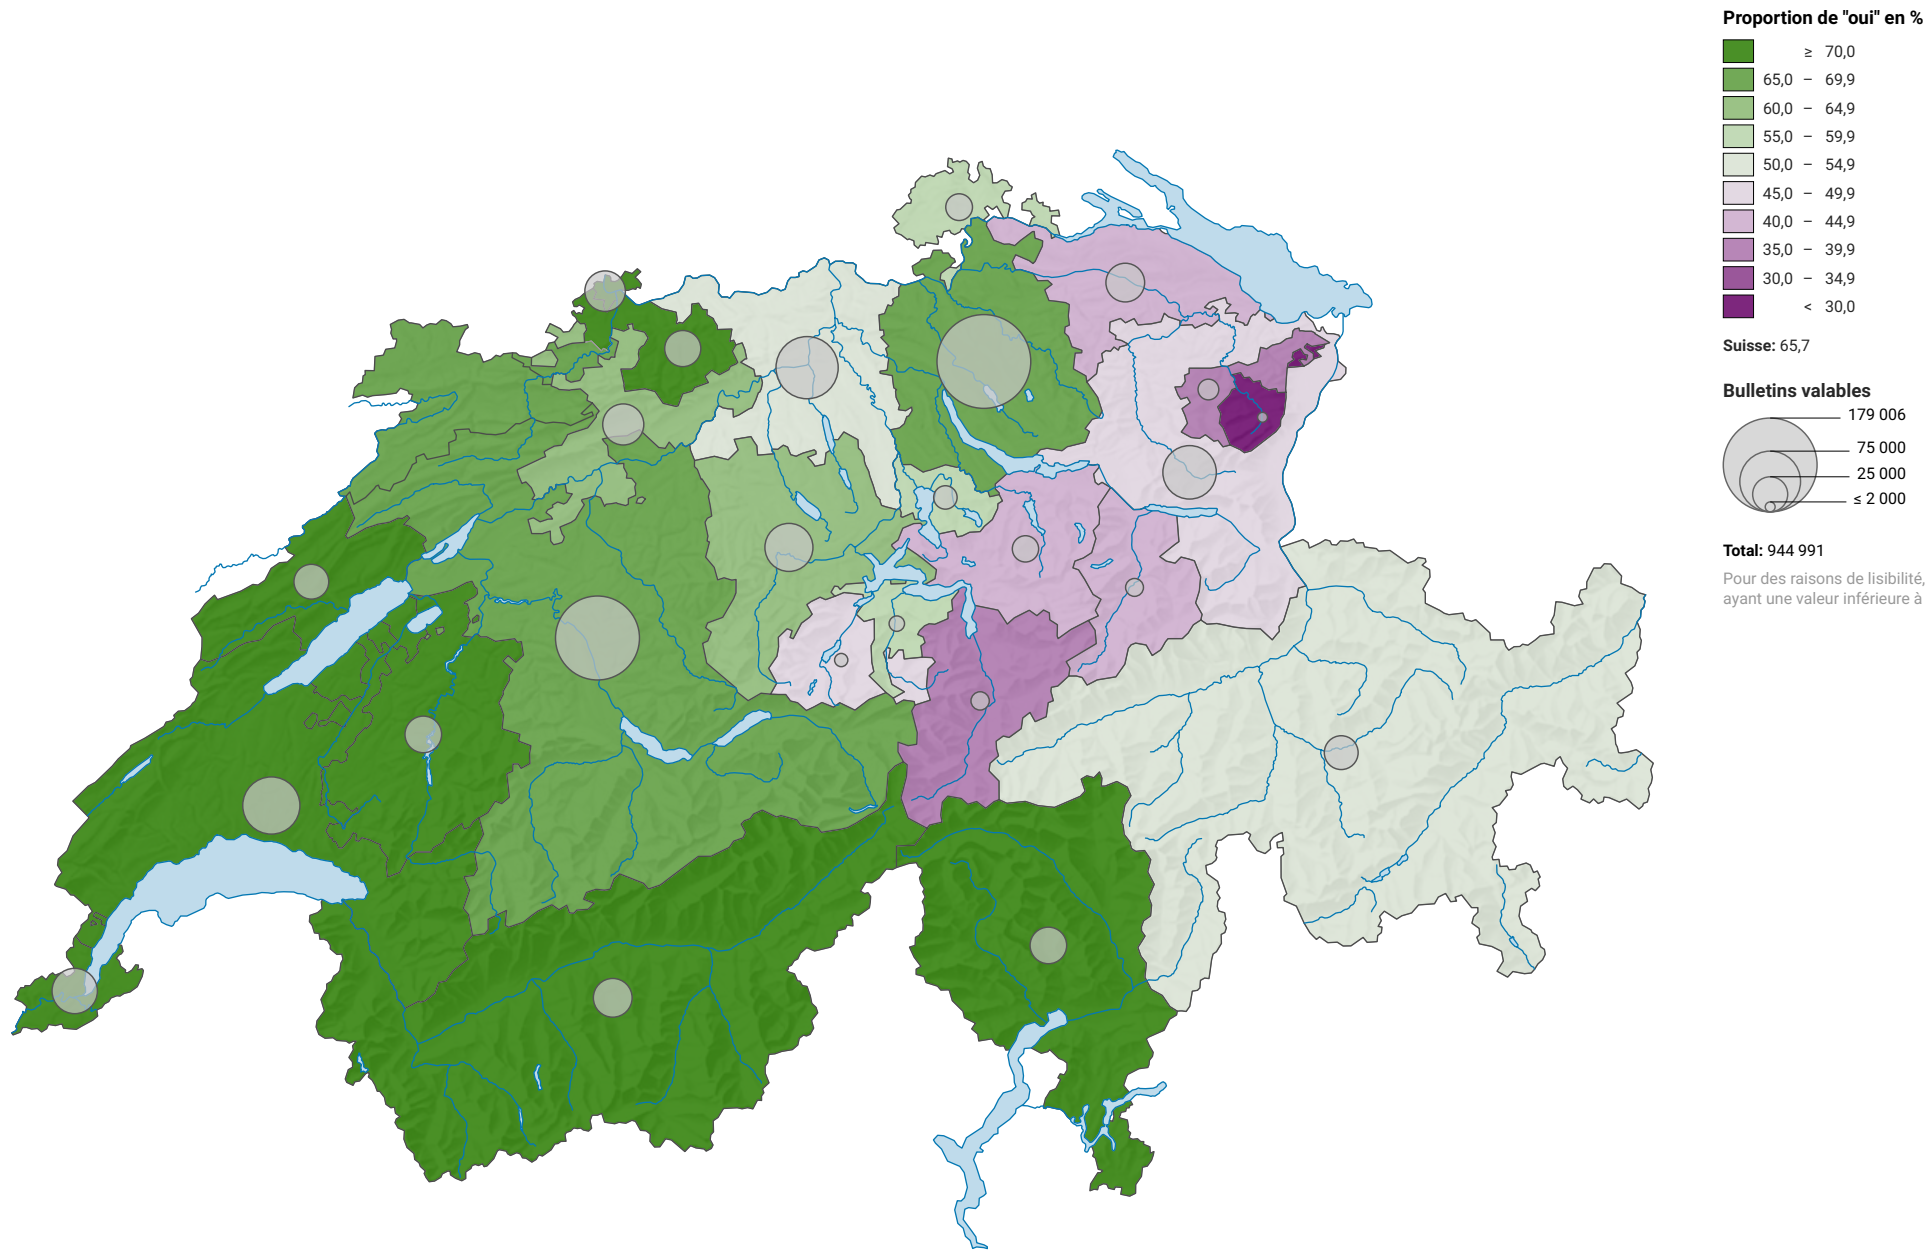

Arrêté fédéral sur l'institution du suffrage féminin en matière fédérale, votation du 07.02.1971

0 35 70 km

Niveau géographique:
Cantons