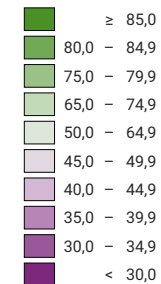

**Ja-Stimmenanteil, in %**

■ keine Daten (siehe Glossar) (\*)

Schweiz: 83,8

**Anzahl gültige Stimmen**

Total: 1 781 407

Symbole mit einem Wert unter 500 wurden zur besseren Lesbarkeit visuell vergrößert dargestellt.

**Raumgliederung:**  
Gemeinden (Politik)