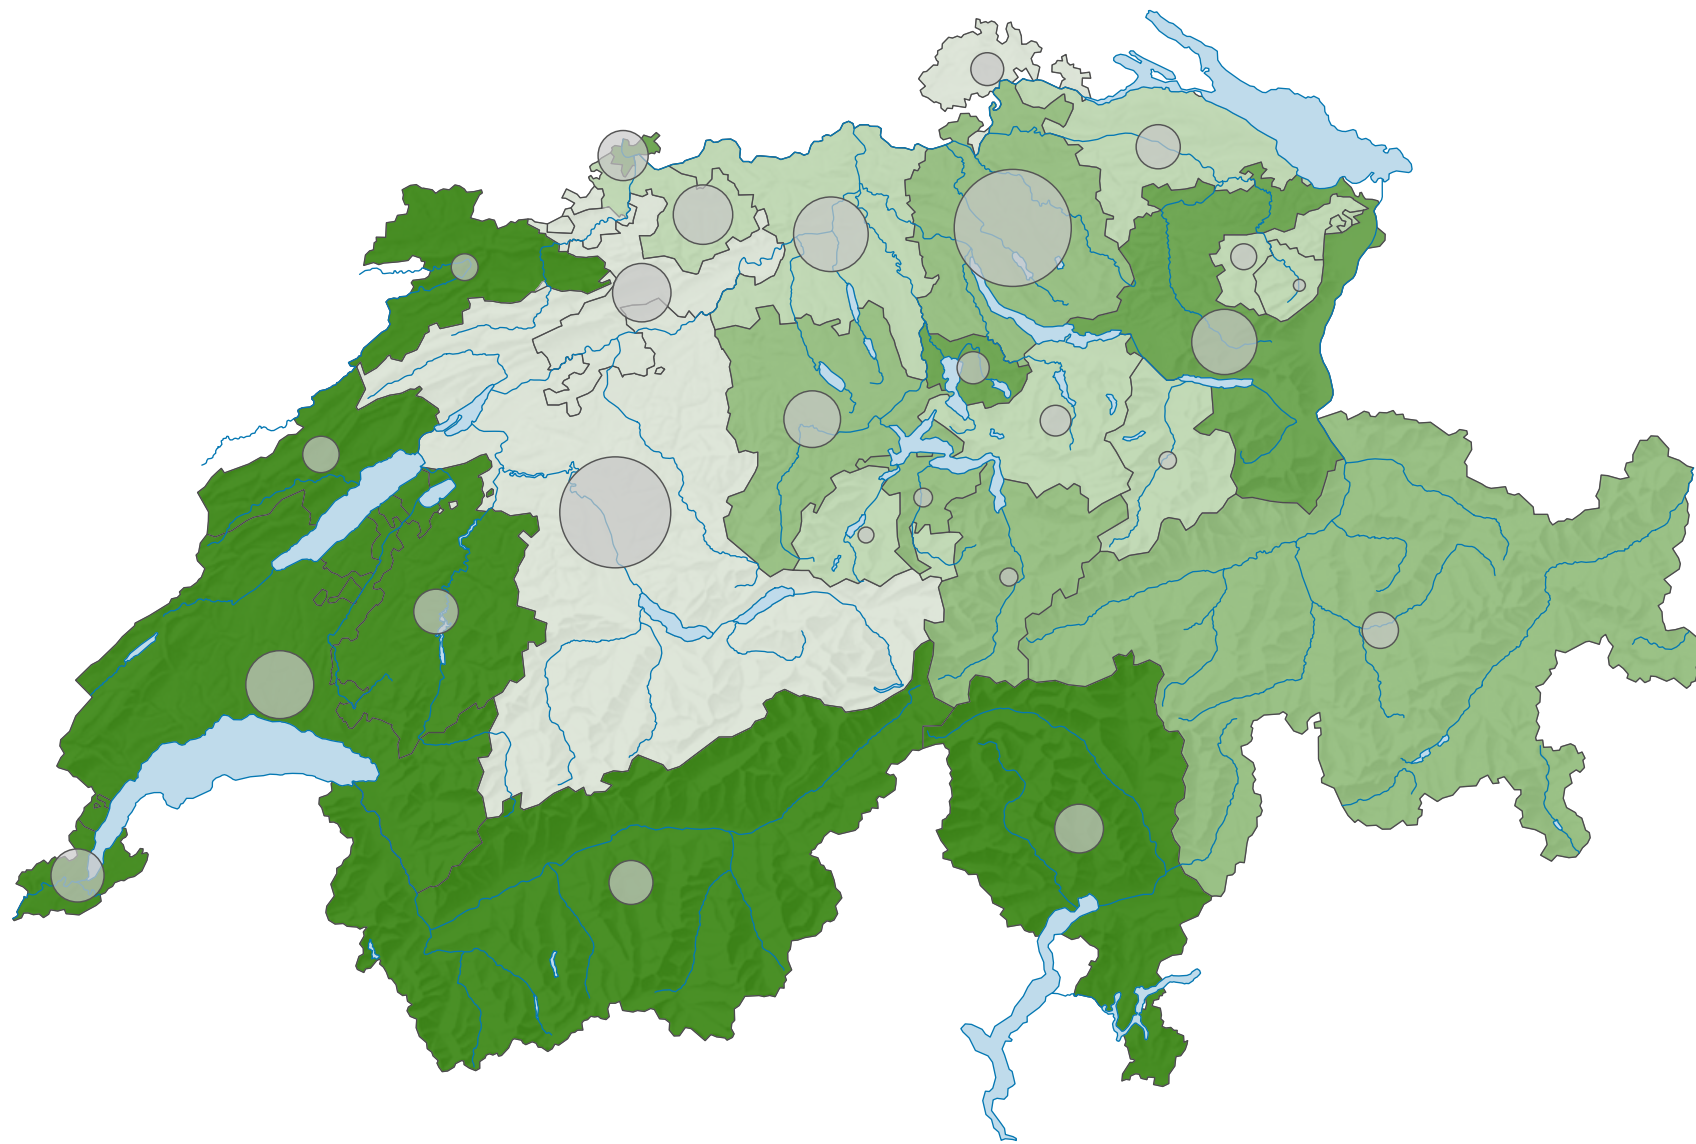

# Arrêté fédéral sur le rattachement du district bernois de Laufon au canton de Bâle-Campagne, votation du 26.09.1993

## Proportion de "oui" en %

Suisse: 75,2

## Bulletins valables

Total: 1 581 834

Pour des raisons de lisibilité, la taille des symboles ayant une valeur inférieure à 2 000 a été augmentée.

Niveau géographique:  
Cantons