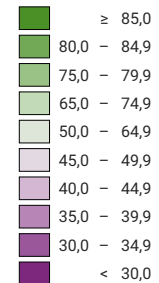

## Proportion de "oui" en %

Suisse: 75,2

## Bulletins valables

Total: 1 581 834

Pour des raisons de lisibilité, la taille des symboles ayant une valeur inférieure à 2 000 a été augmentée.

Niveau géographique:  
Cantons