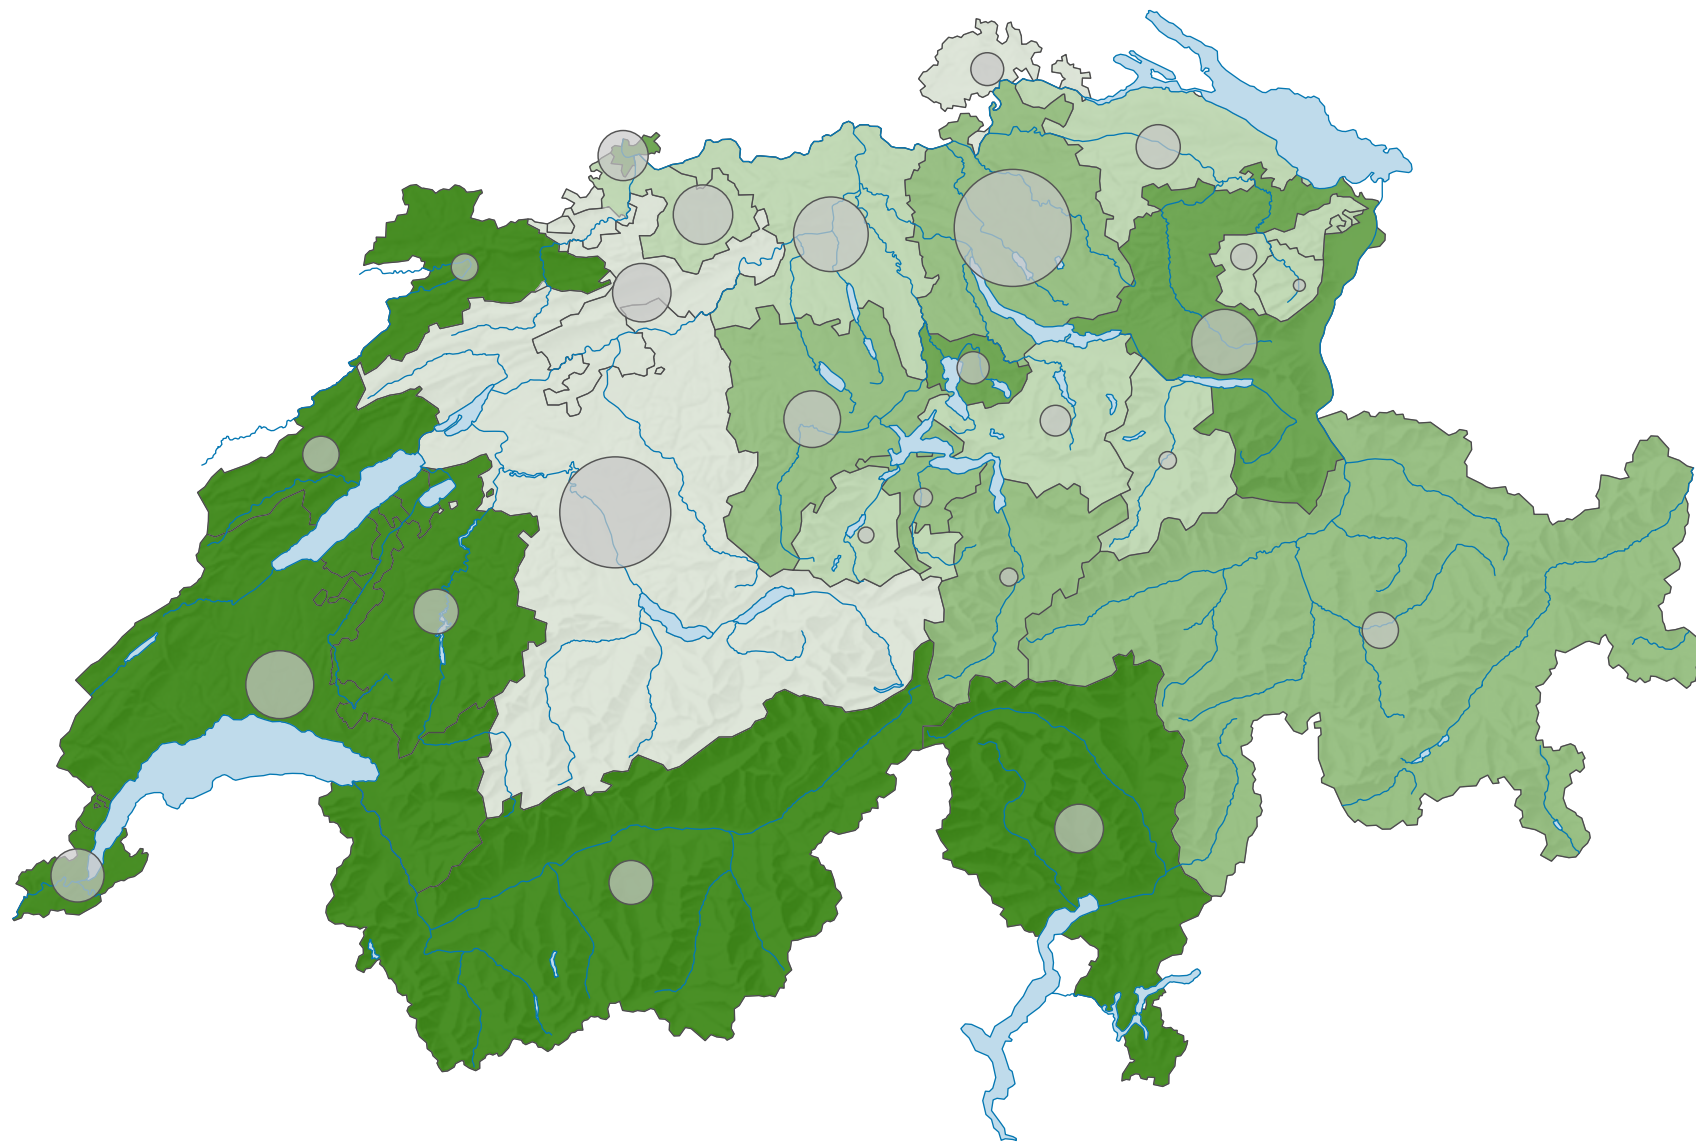

Bundesbeschluss über den Anschluss des bernischen Amtsbezirks Laufen an den Kanton Basel-Landschaft, Abstimmung vom 26.09.1993

Ja-Stimmenanteil, in %

Schweiz: 75,2

Anzahl gültige Stimmen

Total: 1 581 834

Symbole mit einem Wert unter 2 000 wurden zur besseren Lesbarkeit visuell vergrössert dargestellt.

0 25 50 km

Raumgliederung:
Kantone