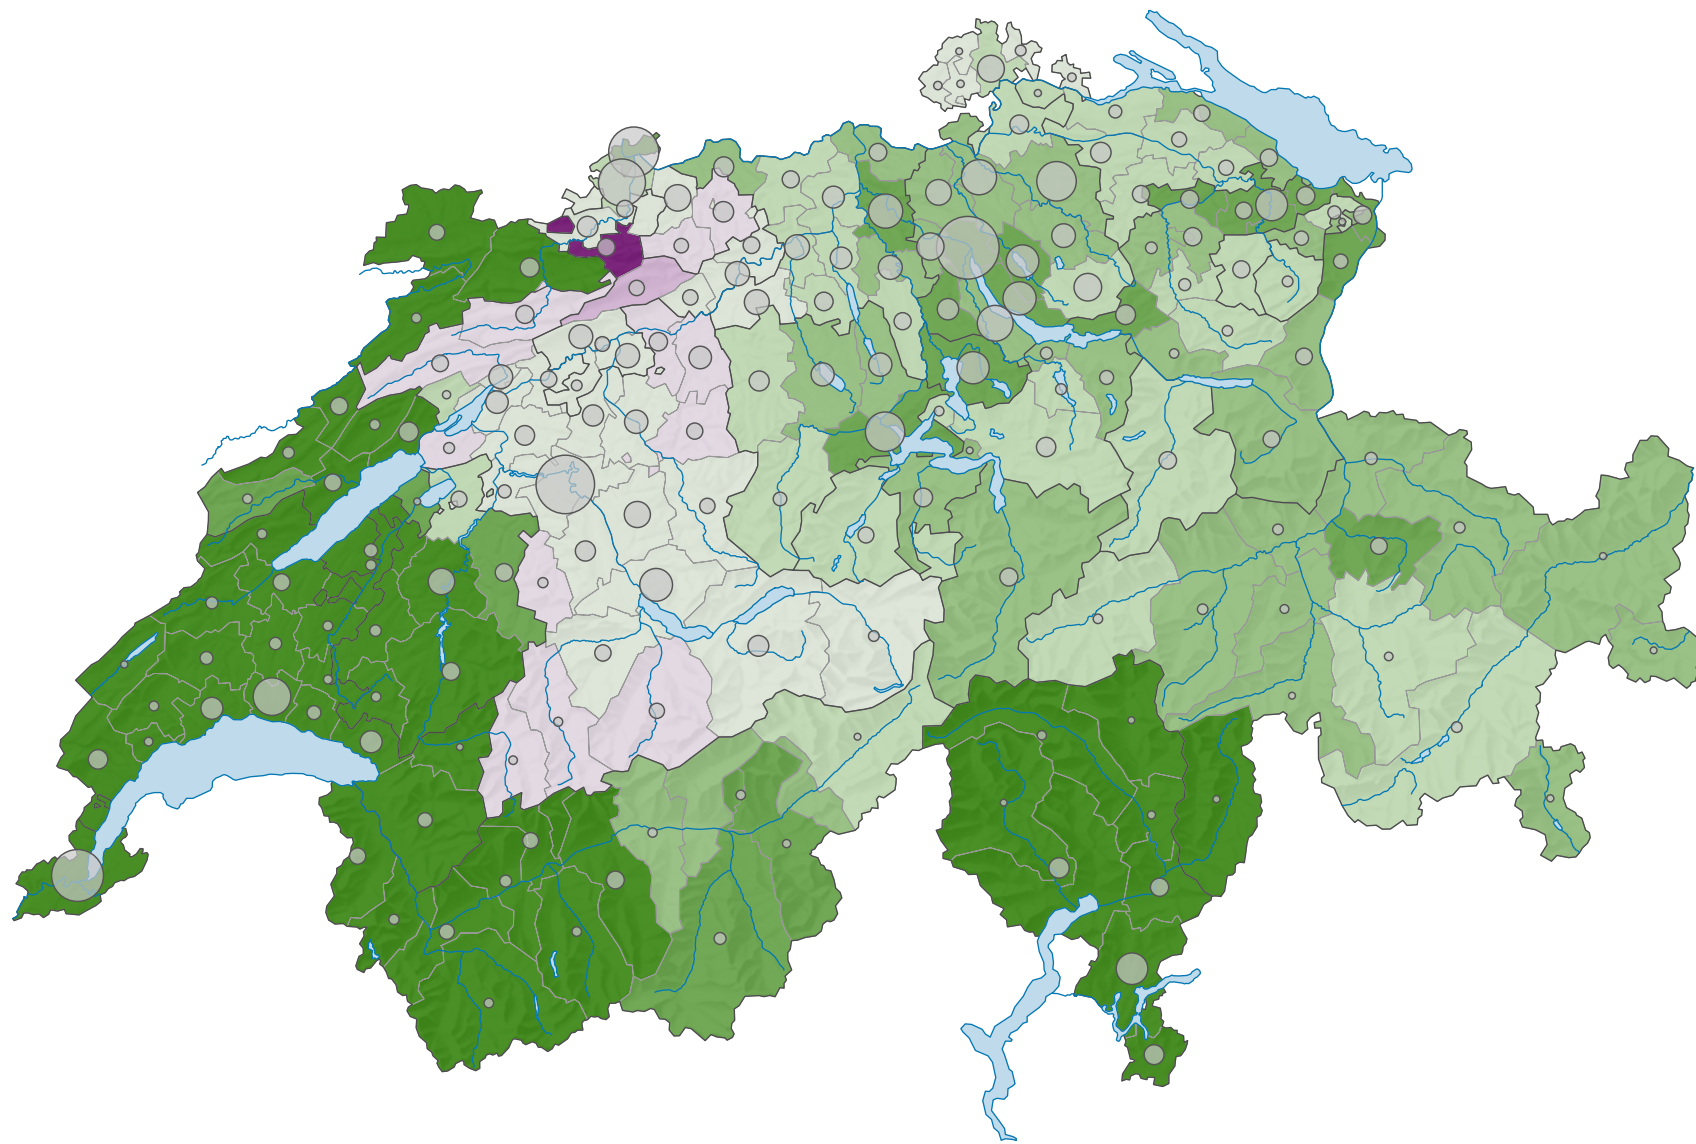

Arrêté fédéral sur le rattachement du district bernois de Laufon au canton de Bâle-Campagne, votation du 26.09.1993

Proportion de "oui" en %

Suisse: 75,2

Bulletins valables

Total: 1 581 834

Pour des raisons de lisibilité, la taille des symboles ayant une valeur inférieure à 1 000 a été augmentée.

0 25 50 km

Niveau géographique:
Districts