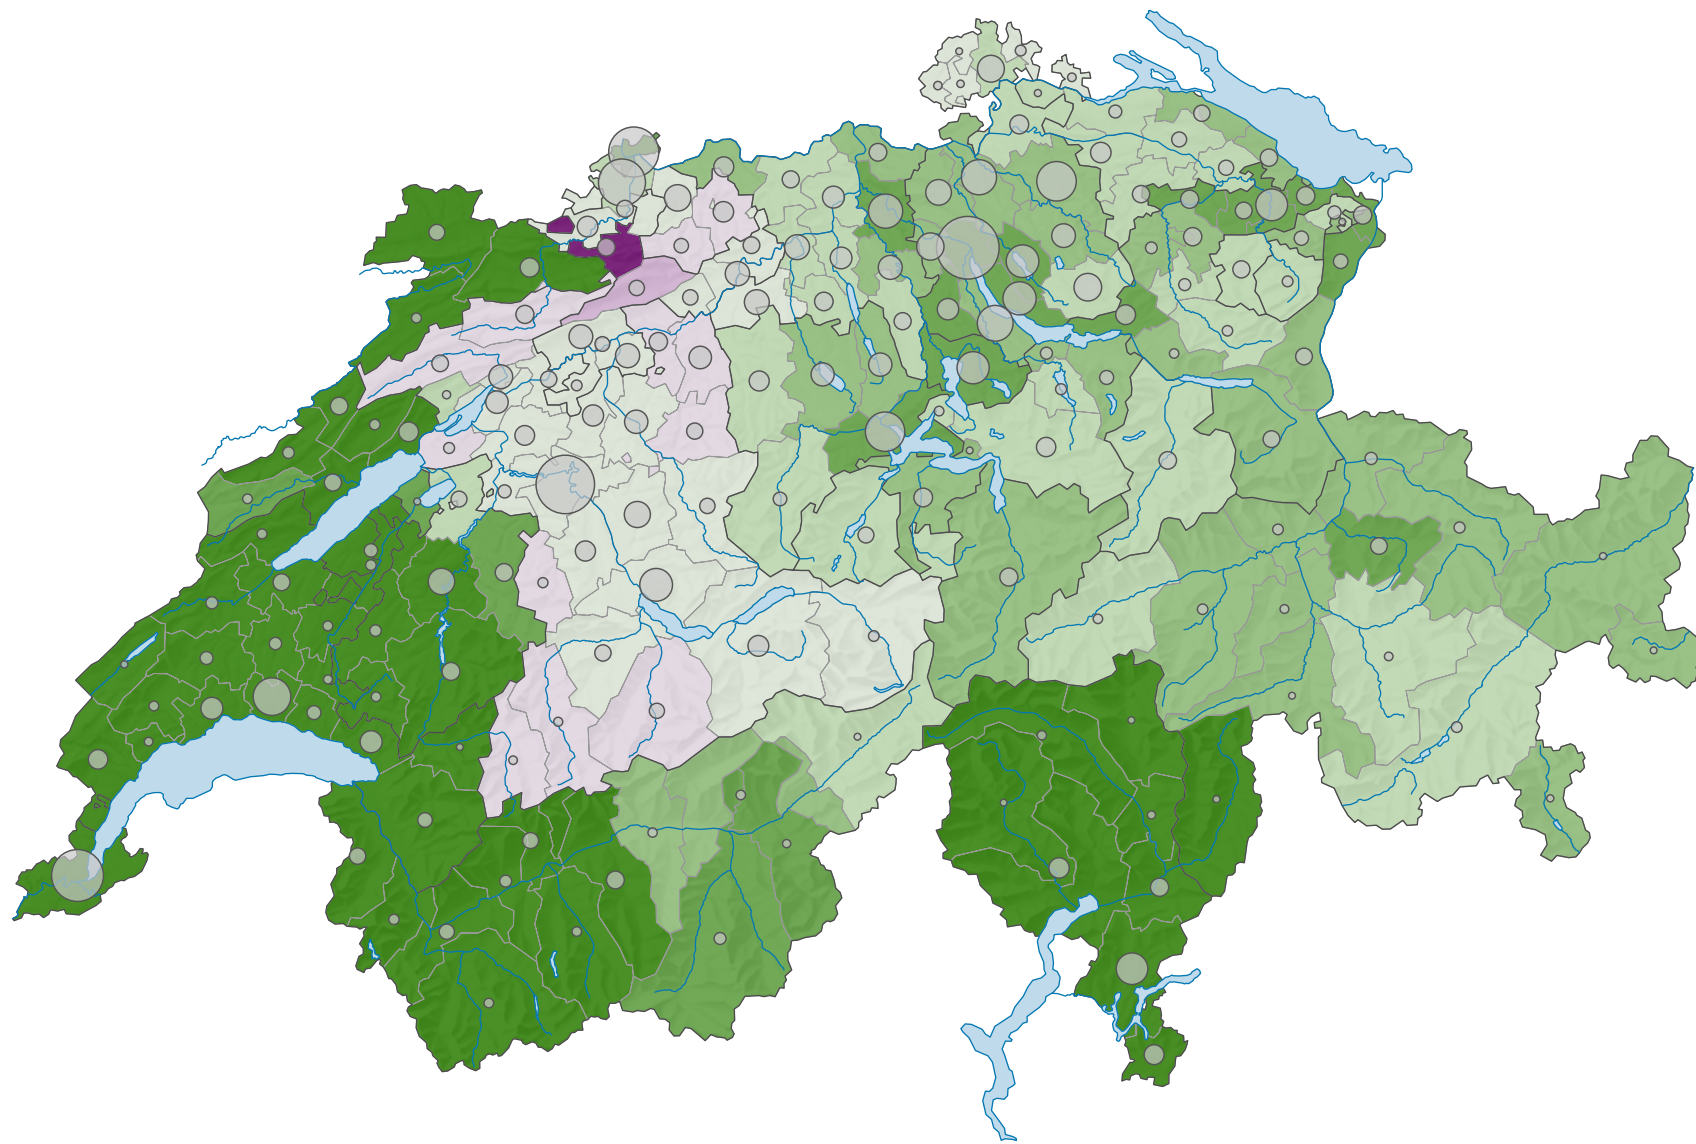

Bundesbeschluss über den Anschluss des bernischen Amtsbezirks Laufen an den Kanton Basel-Landschaft, Abstimmung vom 26.09.1993

Ja-Stimmenanteil, in %

Schweiz: 75,2

Anzahl gültige Stimmen

Total: 1 581 834

Symbole mit einem Wert unter 1 000 wurden zur besseren Lesbarkeit visuell vergrössert dargestellt.

0 25 50 km

Raumgliederung:
Bezirke