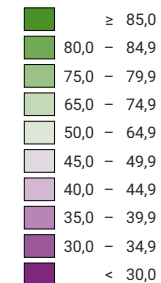

Arrêté fédéral sur le rattachement du district bernois de Laufon au canton de Bâle-Campagne, votation du 26.09.1993

Proportion de "oui" en %

pas de données: voir le glossaire (*)

Suisse: 75,2

Bulletins valables

Total: 1 581 834

Pour des raisons de lisibilité, la taille des symboles ayant une valeur inférieure à 500 a été augmentée.

0 35 70 km

Niveau géographique:
Communes (politique)