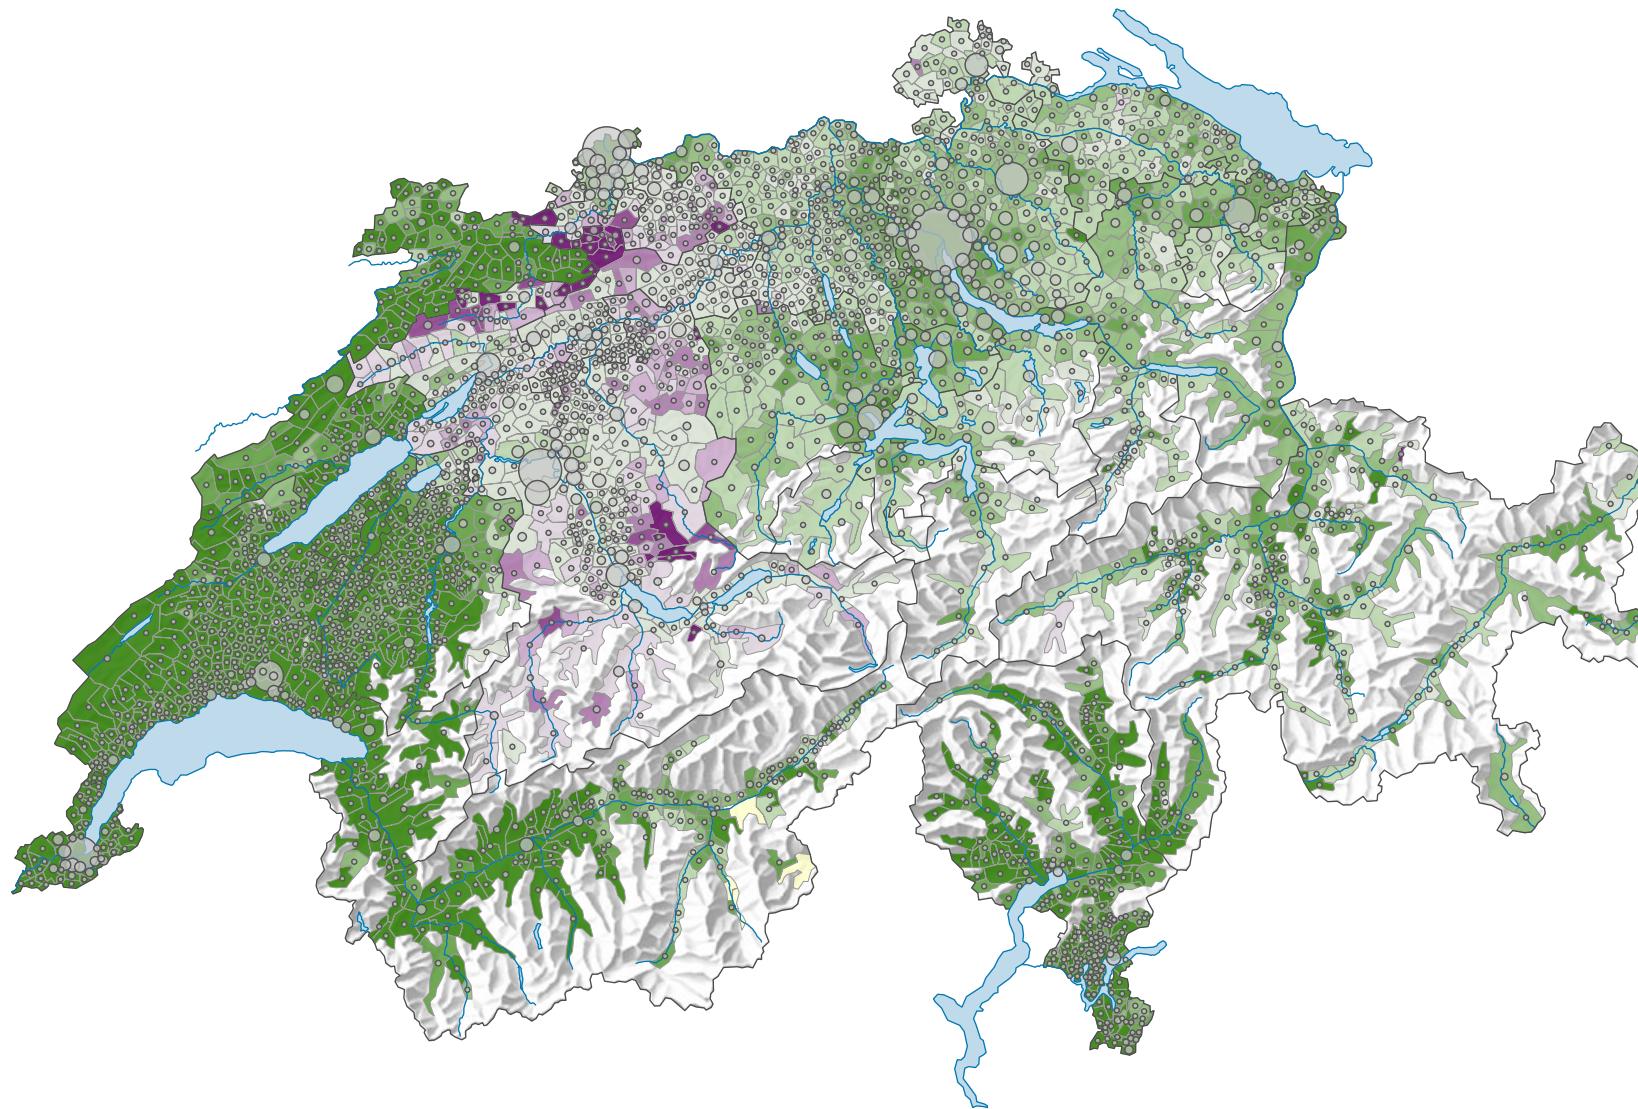

Arrêté fédéral sur le rattachement du district bernois de Laufon au canton de Bâle-Campagne, votation du 26.09.1993

Proportion de "oui" en %

□ pas de données: voir le glossaire (*)

Suisse: 75,2

Bulletins valables

Total: 1 581 834

Pour des raisons de lisibilité, la taille des symboles ayant une valeur inférieure à 500 a été augmentée.

0 35 70 km

Niveau géographique:
Communes (politique)