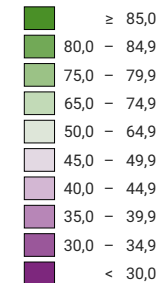

Arrêté fédéral sur le rattachement du district bernois de Laufon au canton de Bâle-Campagne, votation du 26.09.1993

Proportion de "oui" en %

□ pas de données: voir le glossaire (*)

Suisse: 75,2

Bulletins valables

Total: 1 581 834

Pour des raisons de lisibilité, la taille des symboles ayant une valeur inférieure à 500 a été augmentée.

0 35 70 km

Niveau géographique:
Communes (politique)