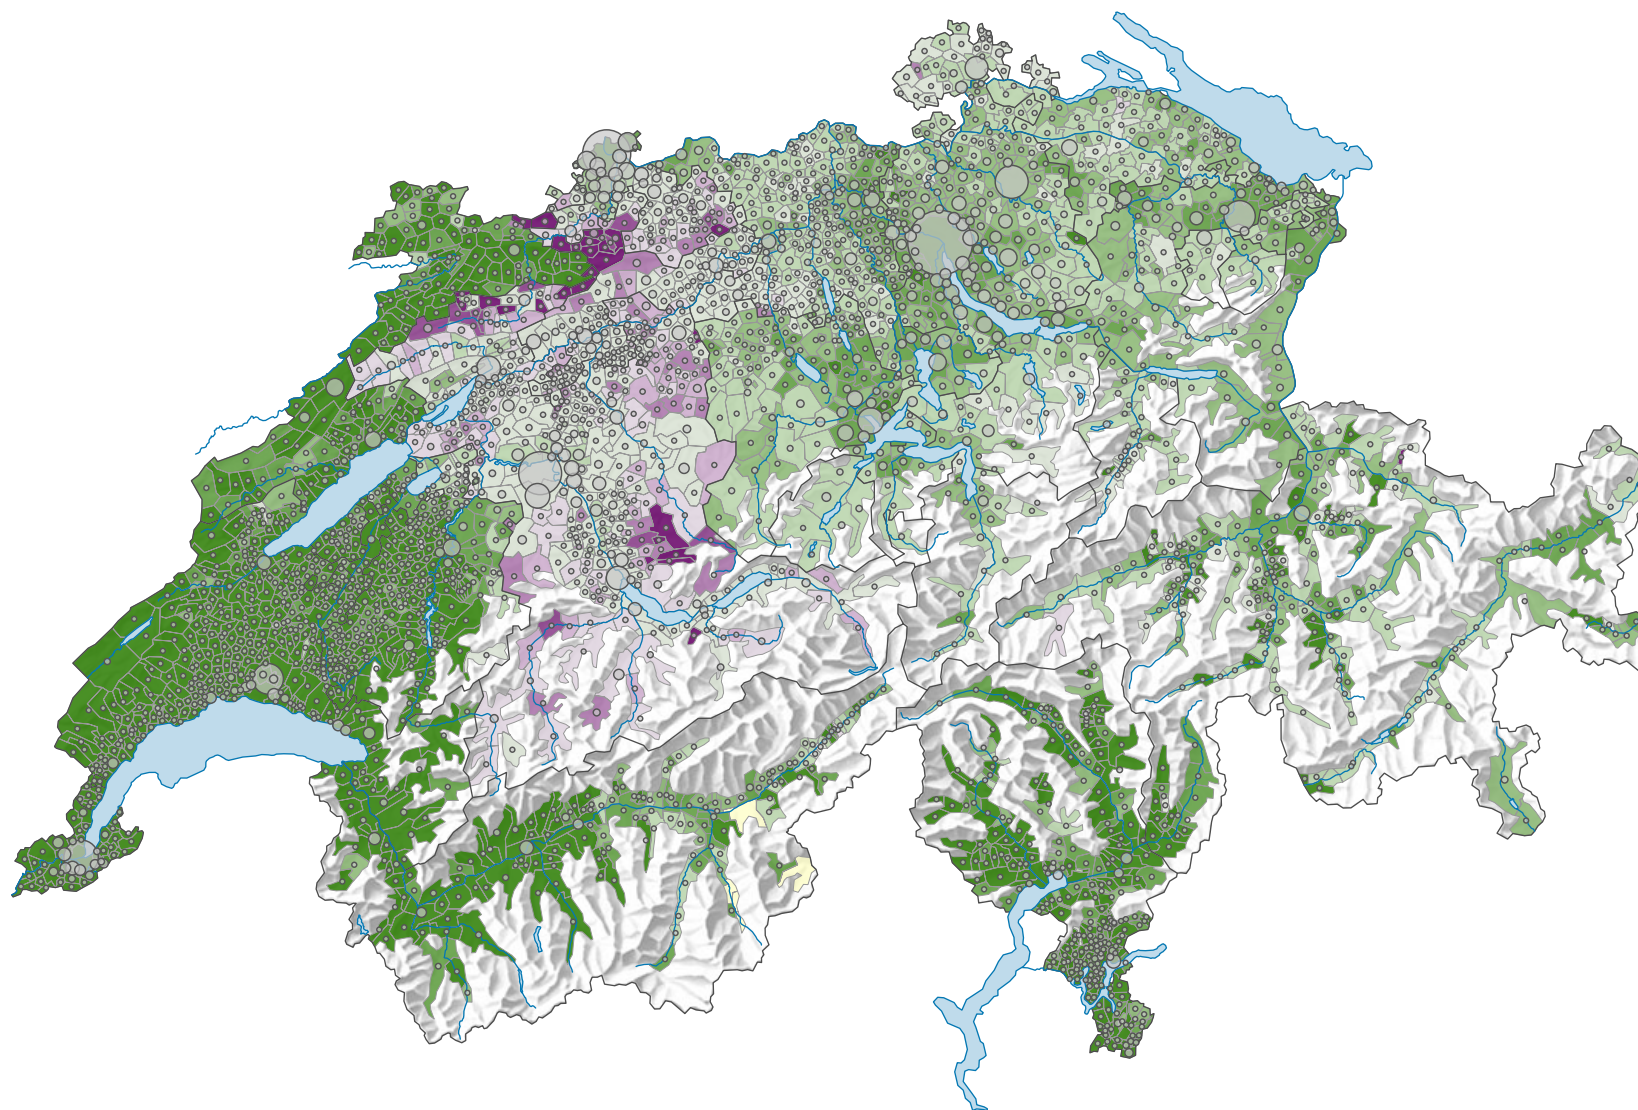

Arrêté fédéral sur le rattachement du district bernois de Laufon au canton de Bâle-Campagne, votation du 26.09.1993

Proportion de "oui" en %

pas de données: voir le glossaire (*)

Suisse: 75,2

Bulletins valables

Total: 1 581 834

Pour des raisons de lisibilité, la taille des symboles ayant une valeur inférieure à 500 a été augmentée.

0 35 70 km

Niveau géographique:
Communes (politique)