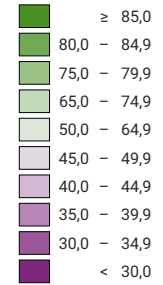

Ja-Stimmenanteil, in %

keine Daten (siehe Glossar) (*)

Schweiz: 75,2

Anzahl gültige Stimmen

Total: 1 581 834

Symbole mit einem Wert unter 500 wurden zur besseren Lesbarkeit visuell vergrößert dargestellt.

Raumgliederung:
Gemeinden (Politik)