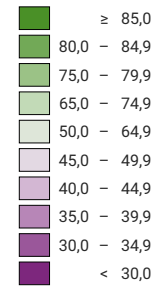

### Ja-Stimmenanteil, in %

Schweiz: 86,3

### Anzahl gültige Stimmen

Total: 1 784 808

Symbole mit einem Wert unter 1 000 wurden zur besseren Lesbarkeit visuell vergrössert dargestellt.

Raumgliederung:  
Bezirke