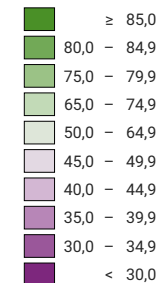

Proportion de "oui" en %

pas de données: voir le glossaire (*)

Suisse: 86,3

Bulletins valables

Total: 1 784 808

Pour des raisons de lisibilité, la taille des symboles ayant une valeur inférieure à 500 a été augmentée.