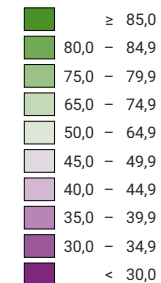

Ja-Stimmenanteil, in %

keine Daten (siehe Glossar) (*)

Schweiz: 86,3

Anzahl gültige Stimmen

Total: 1 784 808

Symbole mit einem Wert unter 500 wurden zur besseren Lesbarkeit visuell vergrössert dargestellt.

Raumgliederung:
Gemeinden (Politik)