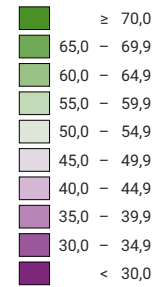

**Ja-Stimmenanteil, in %**

Schweiz: 44,7

**Anzahl gültige Stimmen**

**Total: 2 515 705**

Symbole mit einem Wert unter 1 000 wurden zur besseren Lesbarkeit visuell vergrössert dargestellt.

**Raumgliederung:**  
Bezirke