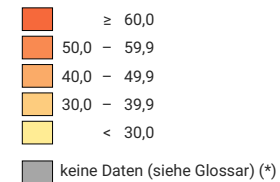

Stimmbeteiligung, in %

Schweiz: 51,3

Anzahl Stimmmende

Schweiz: 2 332 696

Symbole mit einem Wert unter 500 wurden zur besseren Lesbarkeit visuell vergrössert dargestellt.

Raumgliederung:
Gemeinden (Politik)