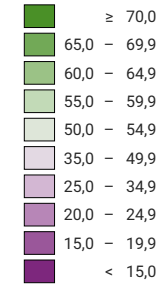

**Ja-Stimmenanteil, in %**

Schweiz: 27,8

**Anzahl gültige Stimmen**

**Total: 2 286 091**

Symbole mit einem Wert unter 2 000 wurden zur besseren Lesbarkeit visuell vergrössert dargestellt.

**Raumgliederung:**  
Kantone