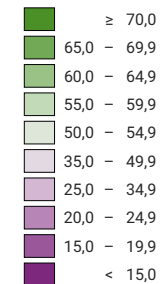

Proportion de "oui" en %

Suisse: 27,8

Bulletins valables

Total: 2 286 091

Pour des raisons de lisibilité, la taille des symboles ayant une valeur inférieure à 1 000 a été augmentée.

0 35 70 km

Niveau géographique:
Districts