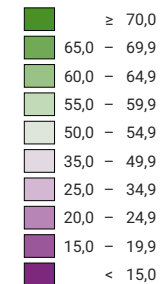

Ja-Stimmenanteil, in %

Schweiz: 27,8

Anzahl gültige Stimmen

Total: 2 286 091

Symbole mit einem Wert unter 1 000 wurden zur besseren Lesbarkeit visuell vergrössert dargestellt.

Raumgliederung:
Bezirke