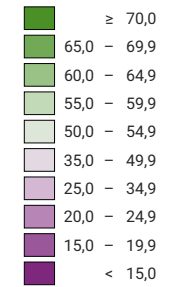

Ja-Stimmenanteil, in %

Schweiz: 27,8

Anzahl gültige Stimmen

Total: 2 286 091

Symbole mit einem Wert unter 1 000 wurden zur besseren Lesbarkeit visuell vergrößert dargestellt.

Raumgliederung:
Bezirke