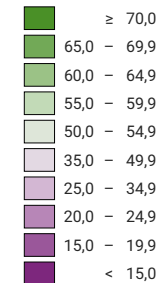

Proportion de "oui" en %

□ pas de données: voir le glossaire (*)

Suisse: 27,8

Bulletins valables

Total: 2 286 091

Pour des raisons de lisibilité, la taille des symboles ayant une valeur inférieure à 500 a été augmentée.

Niveau géographique:
Communes (politique)