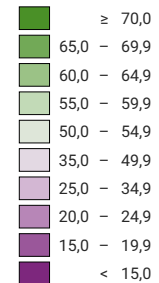

Ja-Stimmenanteil, in %

■ keine Daten (siehe Glossar) (*)

Schweiz: 27,8

Anzahl gültige Stimmen

Total: 2 286 091

Symbole mit einem Wert unter 500 wurden zur besseren Lesbarkeit visuell vergrössert dargestellt.

Raumgliederung:
Gemeinden (Politik)