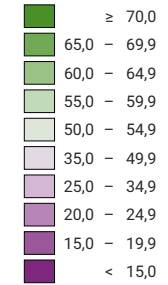

**Ja-Stimmenanteil, in %**

keine Daten (siehe Glossar) (\*)

Schweiz: 27,8

**Anzahl gültige Stimmen**

Total: 2 286 091

Symbole mit einem Wert unter 500 wurden zur besseren Lesbarkeit visuell vergrößert dargestellt.