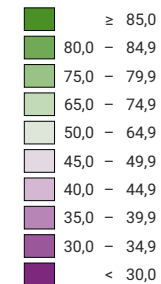

Proportion de "oui" en %

Suisse: 72,5

Bulletins valables

Total: 2 298 452

Pour des raisons de lisibilité, la taille des symboles ayant une valeur inférieure à 1 000 a été augmentée.

Niveau géographique:
Districts