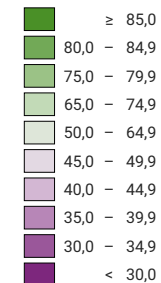

**Proportion de "oui" en %**

pas de données: voir le glossaire (\*)

Suisse: 72,5

**Bulletins valables**

**Total: 2 298 452**

Pour des raisons de lisibilité, la taille des symboles ayant une valeur inférieure à 500 a été augmentée.

**Niveau géographique:**  
Communes (politique)