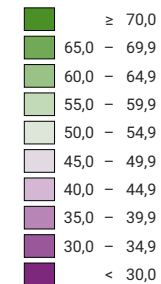

**Proportion de "oui" en %**

□ pas de données: voir le glossaire (\*)

Suisse: 54,5

**Bulletins valables**

**Total: 2 310 440**

Pour des raisons de lisibilité, la taille des symboles ayant une valeur inférieure à 500 a été augmentée.

**Niveau géographique:**  
Communes (politique)