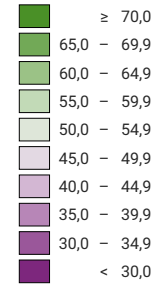

**Ja-Stimmenanteil, in %**

■ keine Daten (siehe Glossar) (\*)

Schweiz: 54,5

**Anzahl gültige Stimmen**

Total: 2 310 440

Symbole mit einem Wert unter 500 wurden zur besseren Lesbarkeit visuell vergrößert dargestellt.