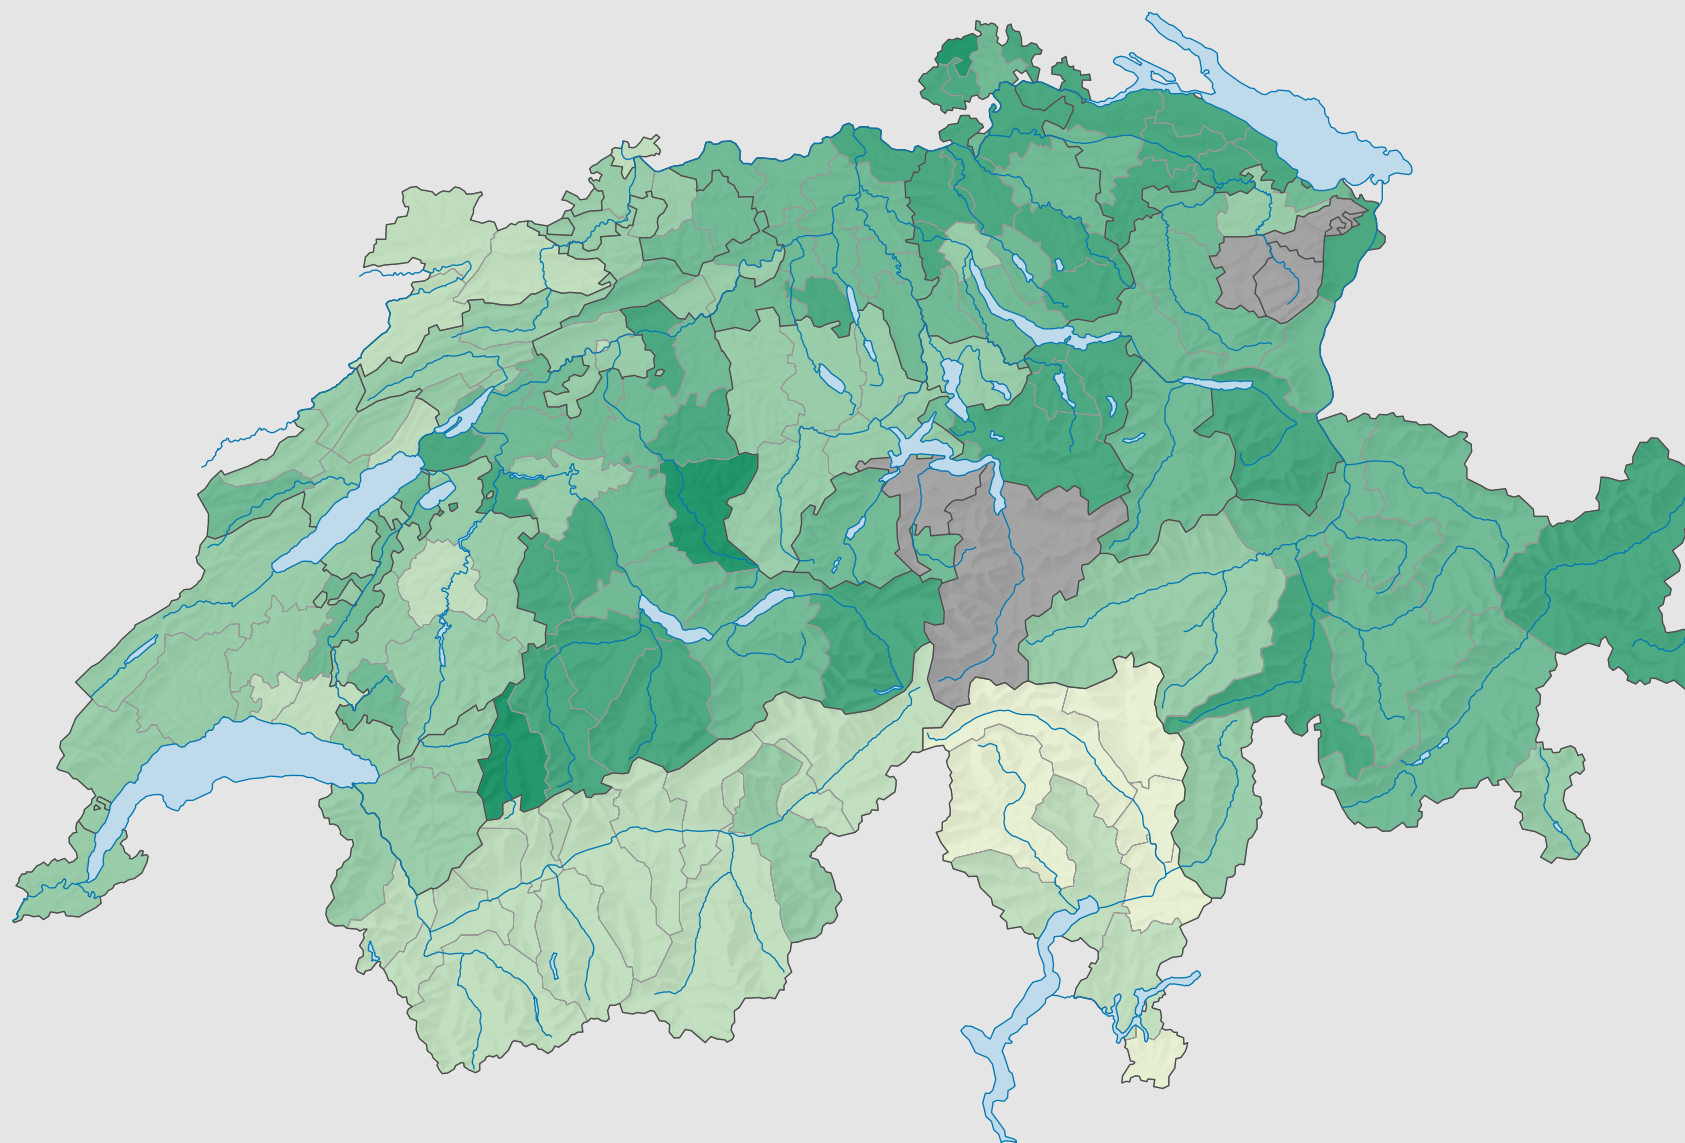

# Force de l'Union démocratique du centre (UDC), en 2007

## Force du parti, en %

aucune candidature ou élection tacite: voir le glossaire (\*)

Suisse: 28,9

0 25 50 km

Niveau géographique:  
Districts