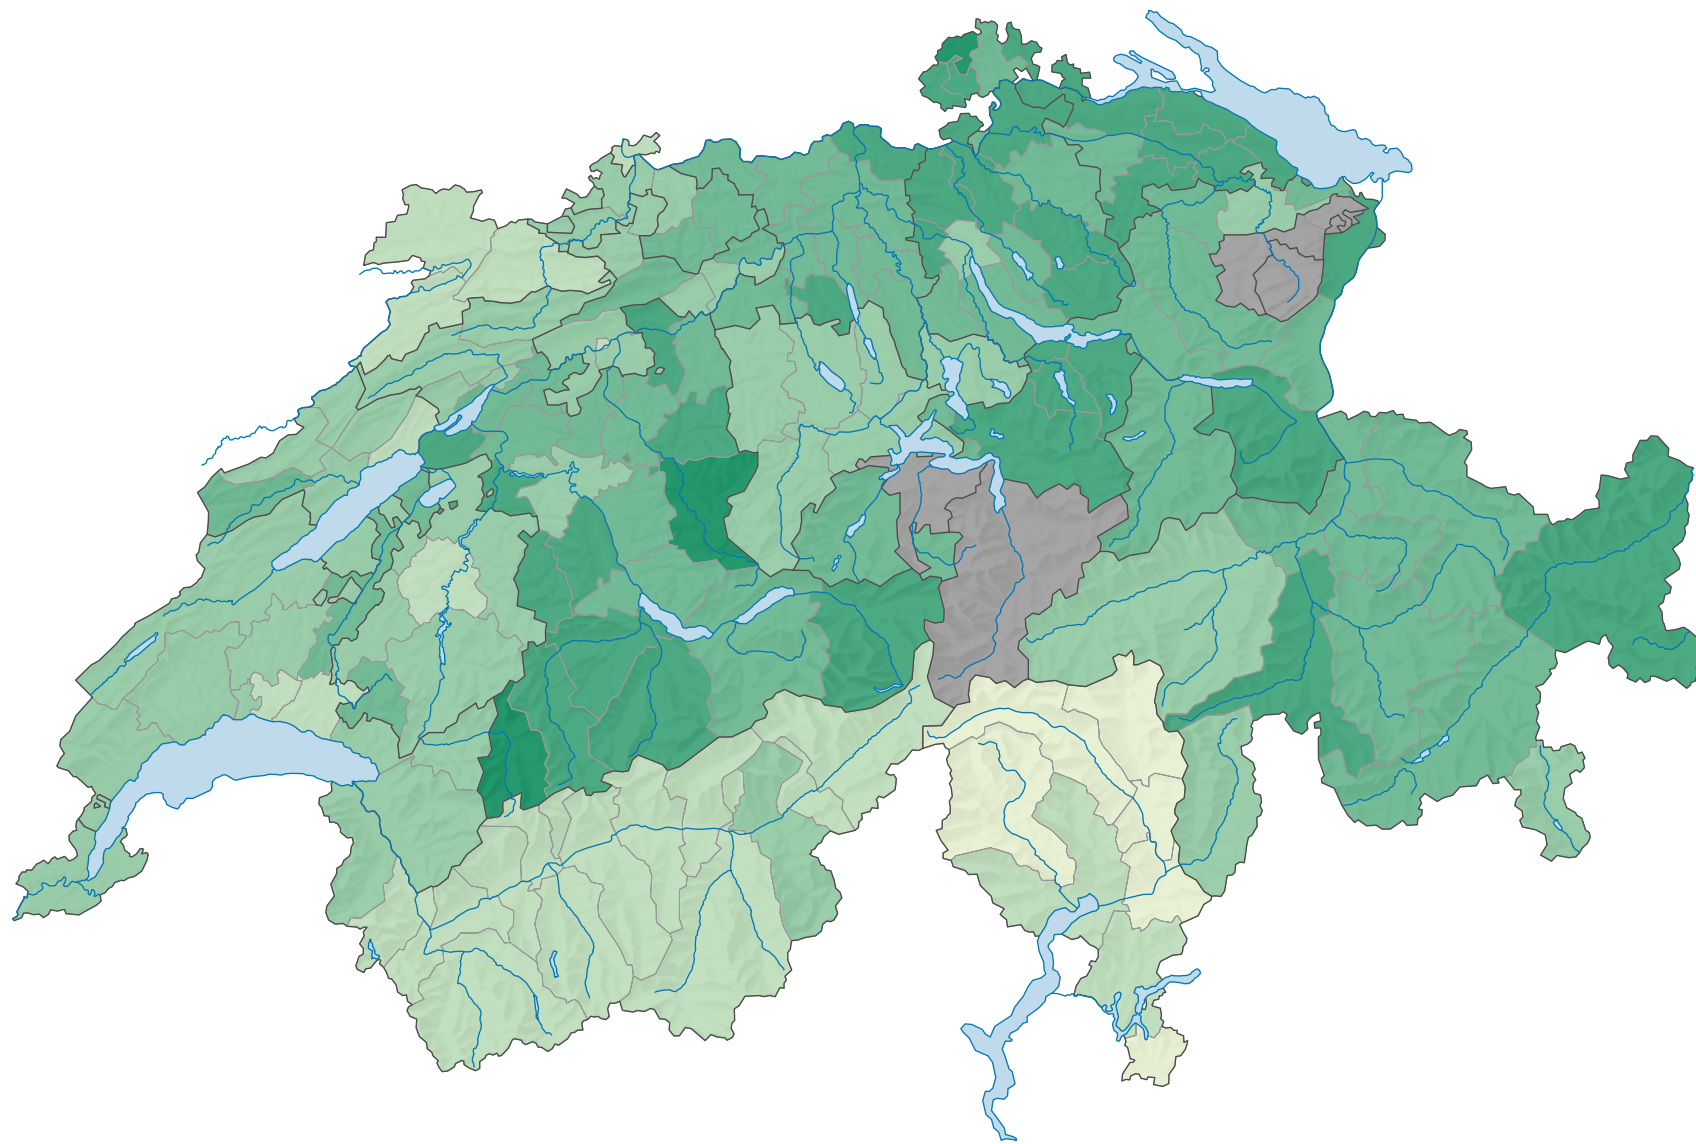

Parteistärke der Schweizerischen Volkspartei (SVP), 2007

Parteistärke, in %

- ≥ 50,0
- 40,0 – 49,9
- 30,0 – 39,9
- 20,0 – 29,9
- 10,0 – 19,9
- < 10,0

keine Kandidatur oder stille Wahl (siehe Glossar) (*)

Schweiz: 28,9

0 25 50 km

Raumgliederung:
Bezirke