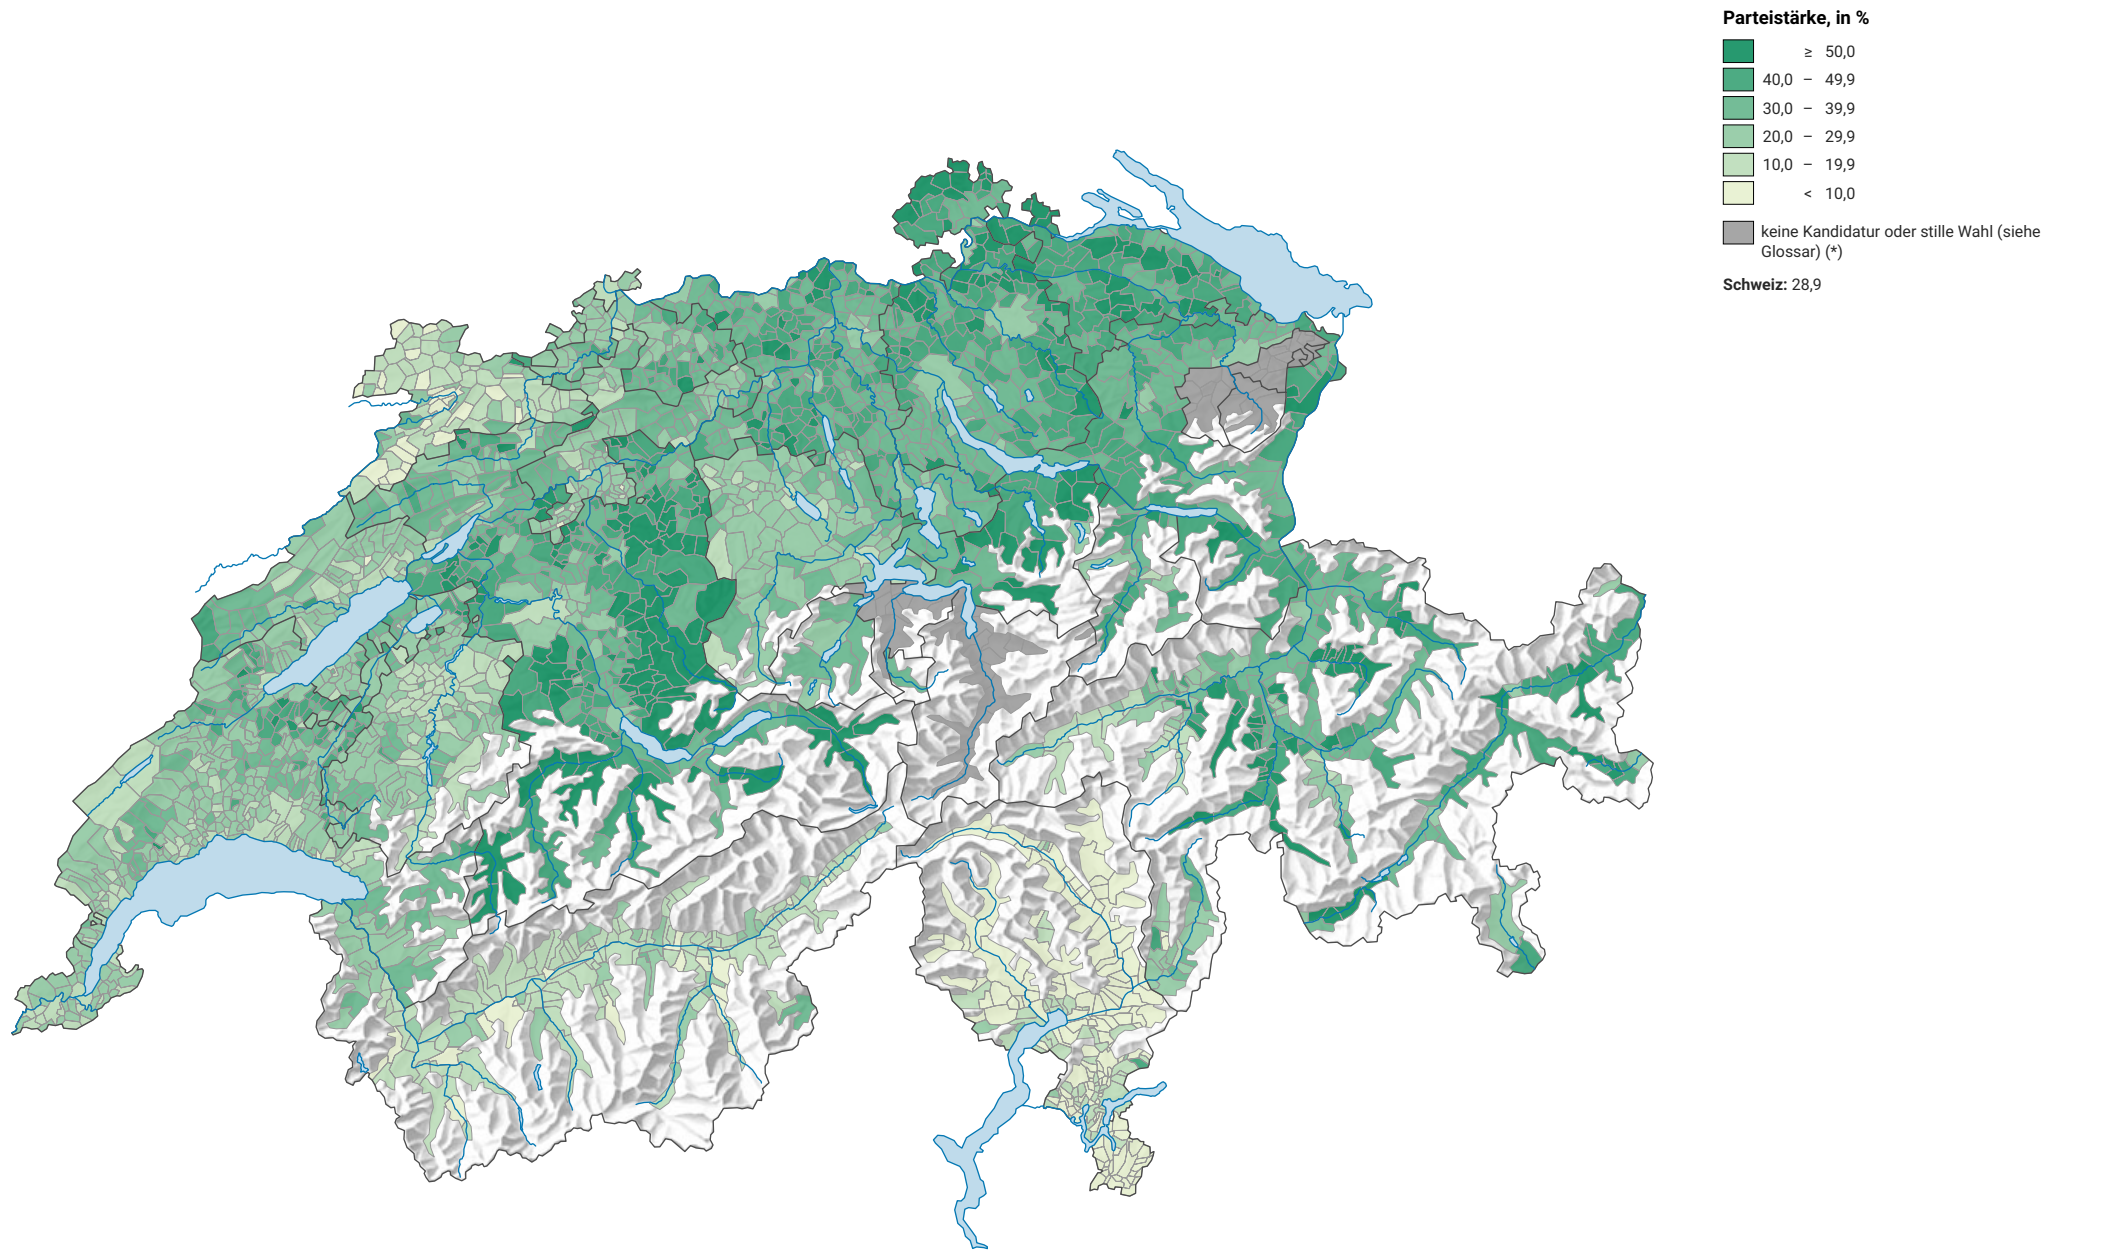

Parteistärke der Schweizerischen Volkspartei (SVP), 2007

0 35 70 km

Raumgliederung:
Gemeinden (Politik)