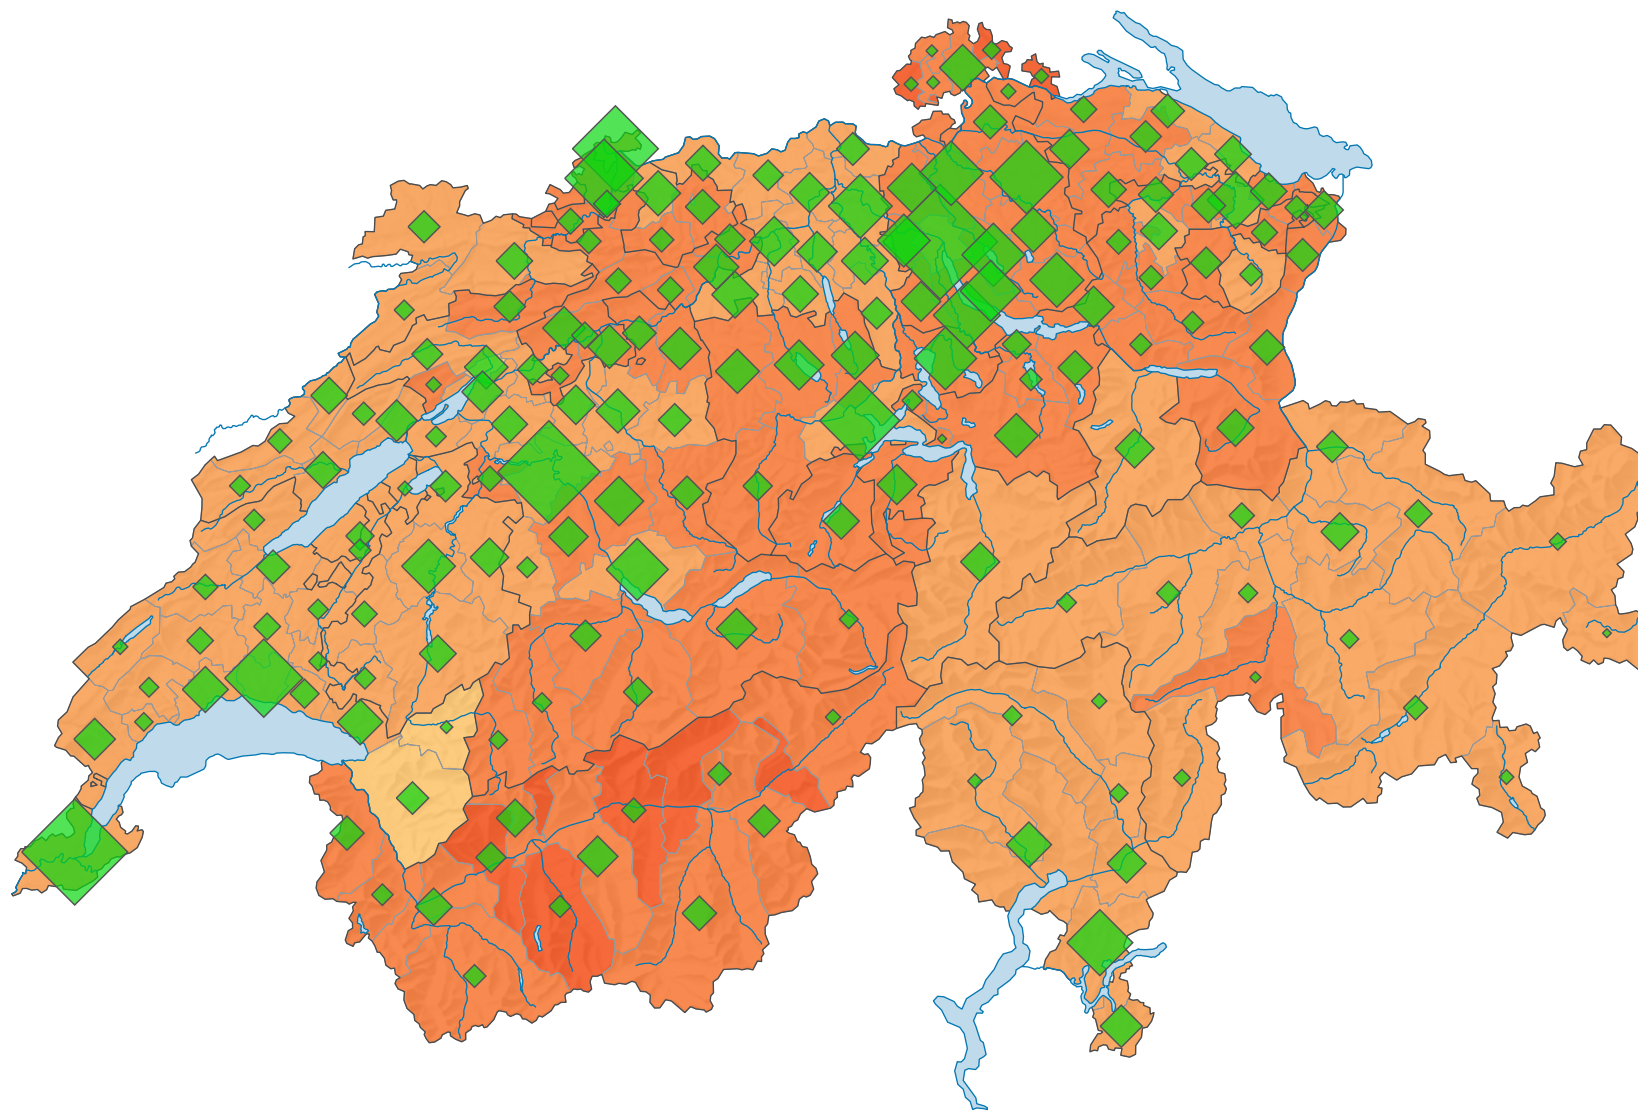

Participation, votation du 06.12.1992

Participation en %

Suisse: 78,7

Nombre de votants

Suisse: 3 580 094

Pour des raisons de lisibilité, la taille des symboles ayant une valeur inférieure à 1 000 a été augmentée.

0 35 70 km

Niveau géographique:
Districts