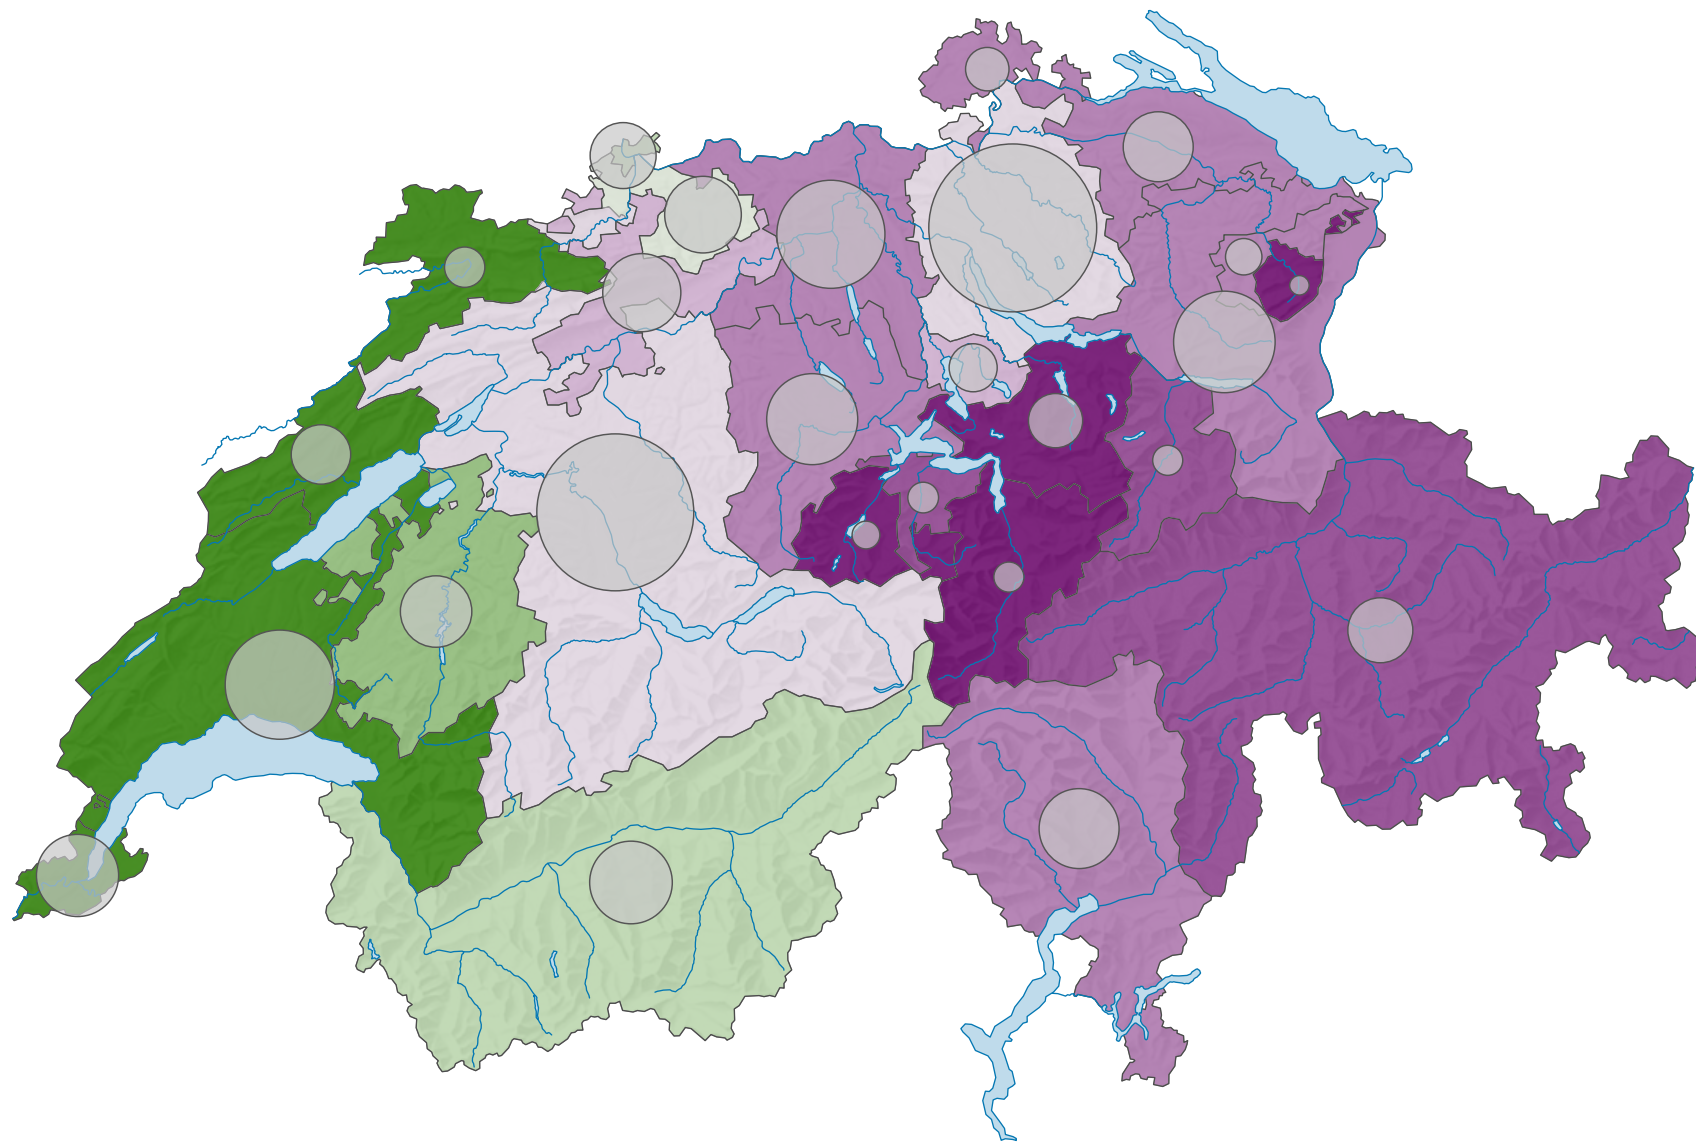

Bundesbeschluss über den Europäischen Wirtschaftsraum (EWR), Abstimmung vom 06.12.1992

Ja-Stimmenanteil, in %

Schweiz: 49,7

Anzahl gültige Stimmen

Total: 3 549 580

Symbole mit einem Wert unter 2 000 wurden zur besseren Lesbarkeit visuell vergrössert dargestellt.

Raumgliederung:
Kantone