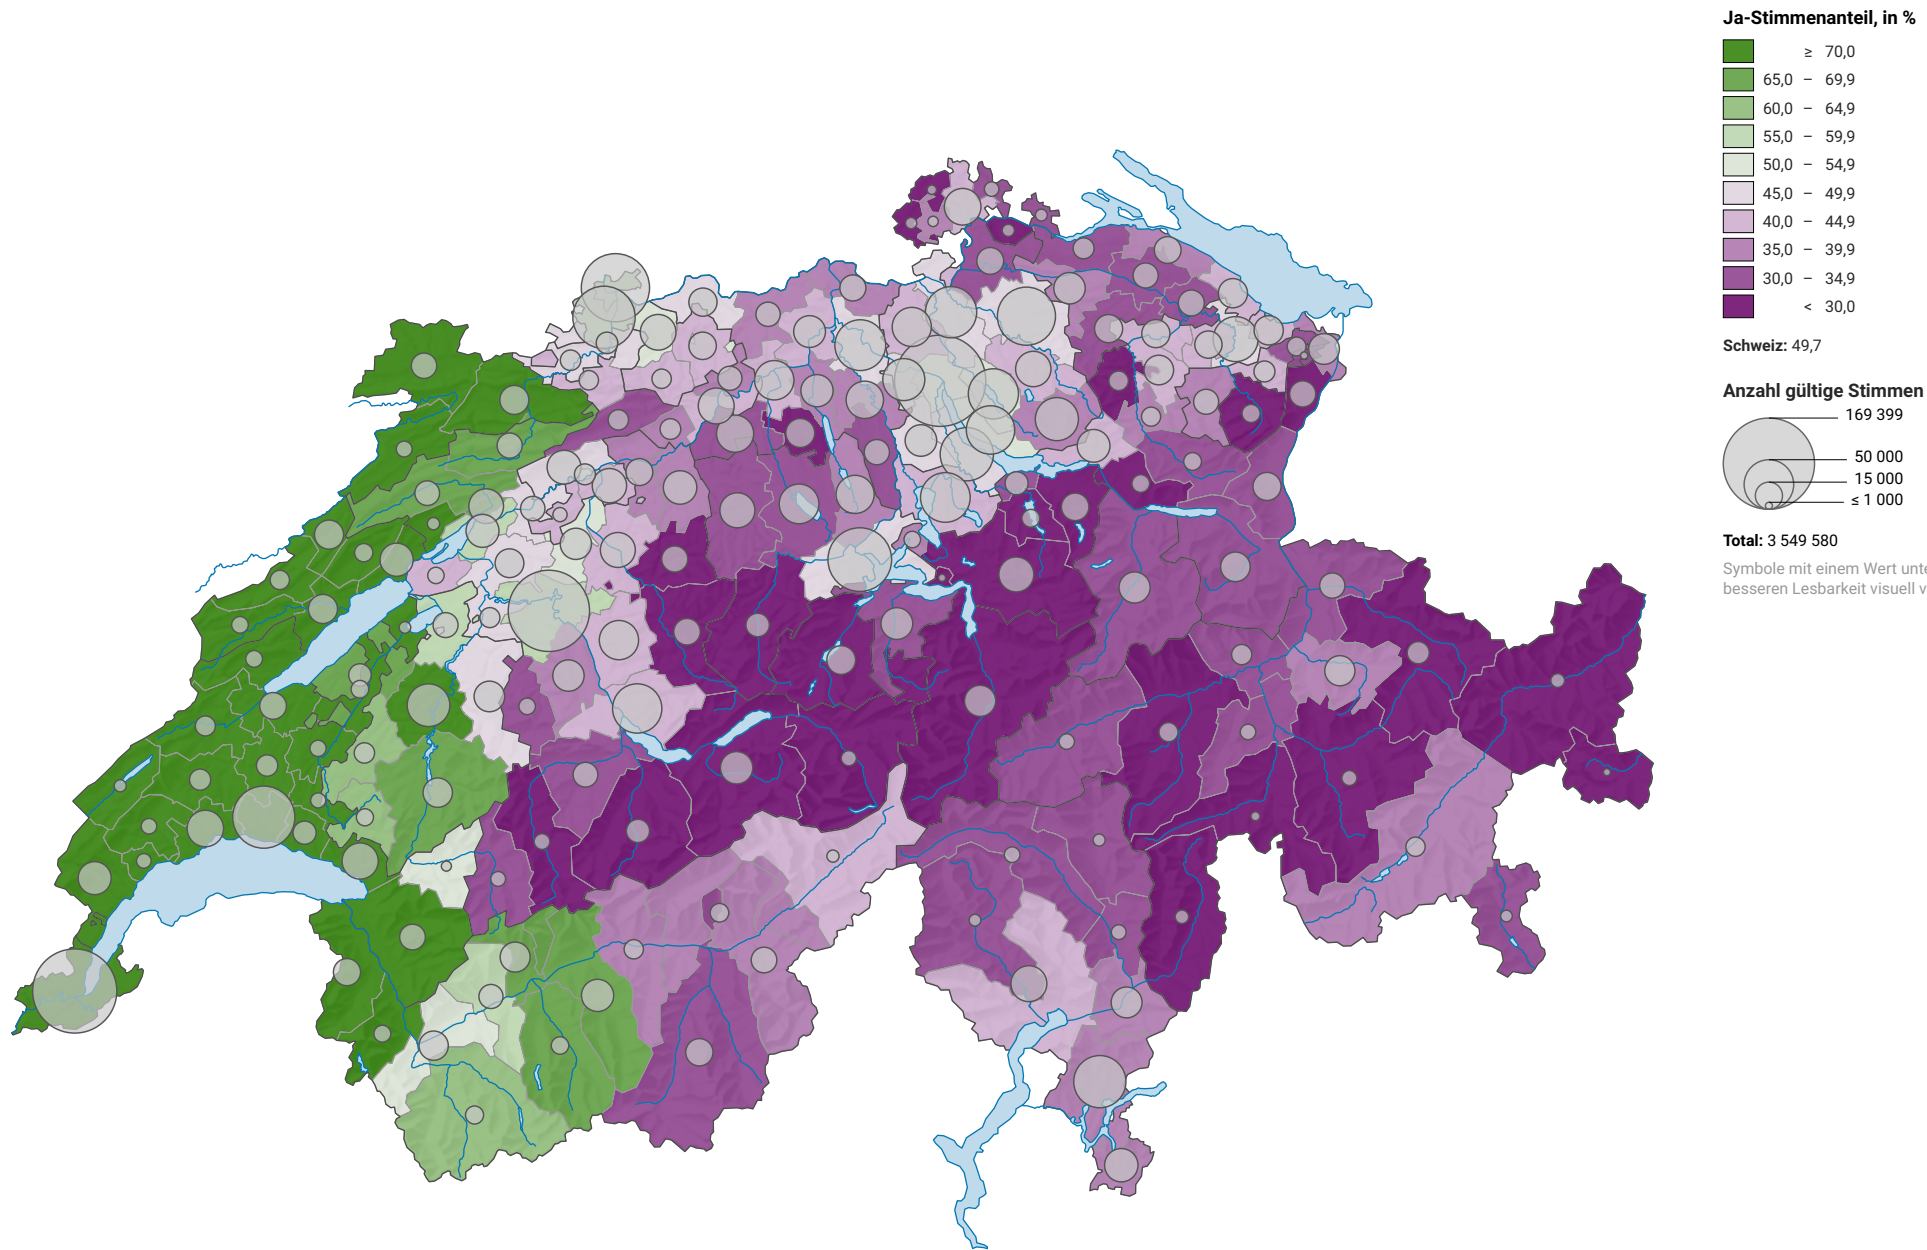

Bundesbeschluss über den Europäischen Wirtschaftsraum (EWR), Abstimmung vom 06.12.1992

0 35 70 km

Raumgliederung:
Bezirke