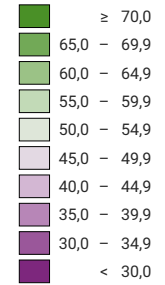

Bundesbeschluss über den Europäischen Wirtschaftsraum (EWR), Abstimmung vom 06.12.1992

Ja-Stimmenanteil, in %

Schweiz: 49,7

Anzahl gültige Stimmen

Total: 3 549 580

Symbole mit einem Wert unter 500 wurden zur besseren Lesbarkeit visuell vergrößert dargestellt.

Raumgliederung:
Gemeinden (Politik)