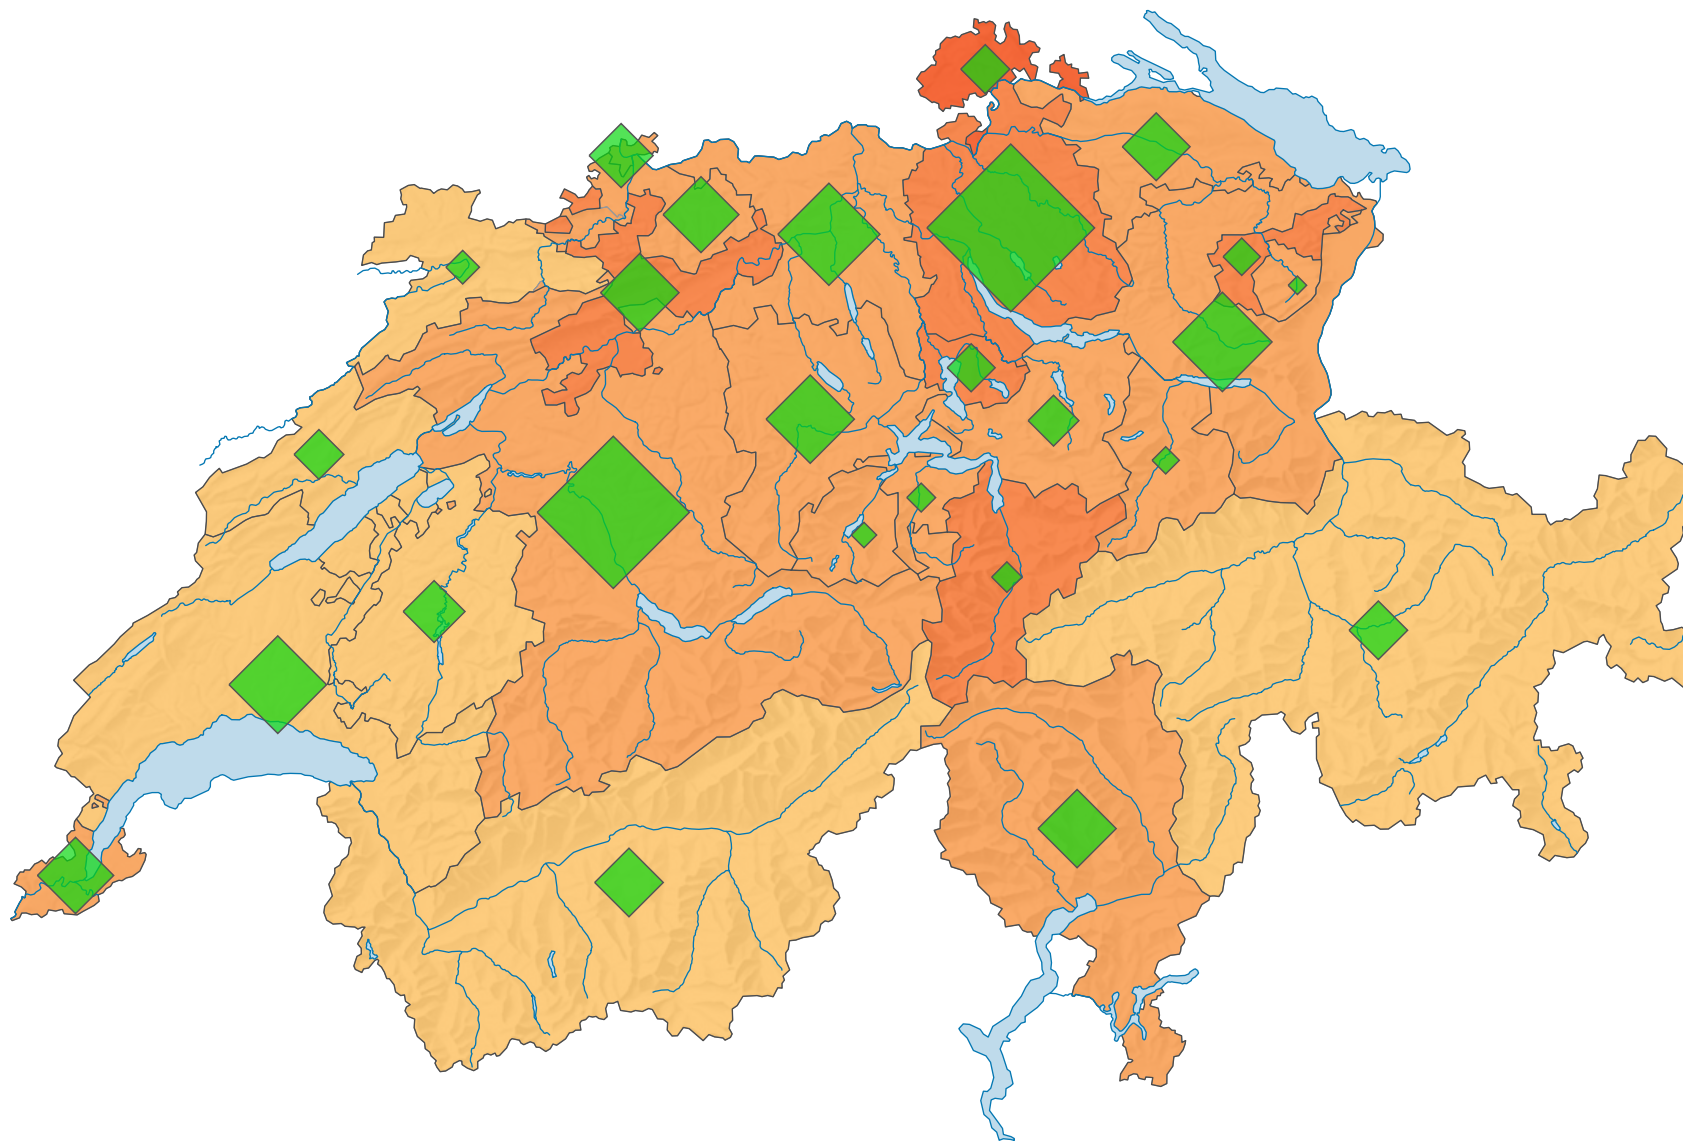

Participation, votation du 27.09.1992

Participation en %

Suisse: 45,6

Nombre de votants

Suisse: 2 067 766

Pour des raisons de lisibilité, la taille des symboles ayant une valeur inférieure à 2 000 a été augmentée.

0 25 50 km

Niveau géographique:
Cantons