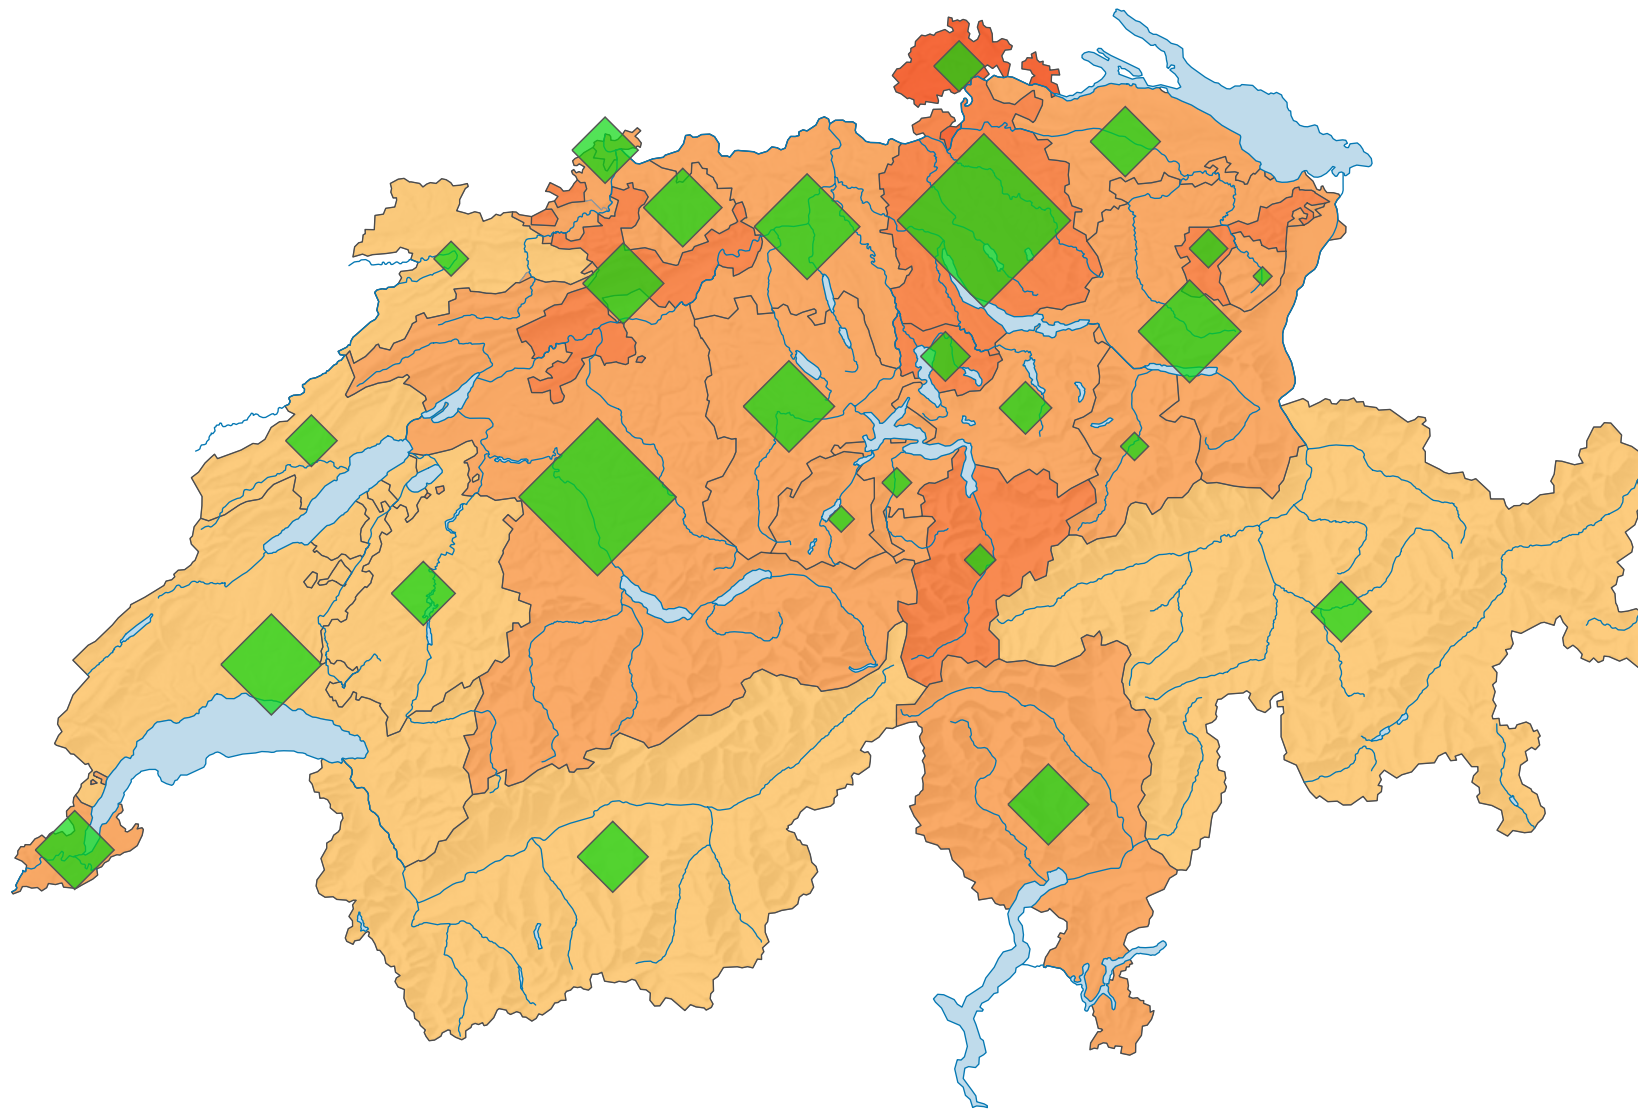

Stimmbeteiligung, Abstimmung vom 27.09.1992

Stimmbeteiligung, in %

Schweiz: 45,6

Anzahl Stimrende

Schweiz: 2 067 766

Symbole mit einem Wert unter 2 000 wurden zur besseren Lesbarkeit visuell vergrössert dargestellt.

0 35 70 km

Raumgliederung:
Kantone